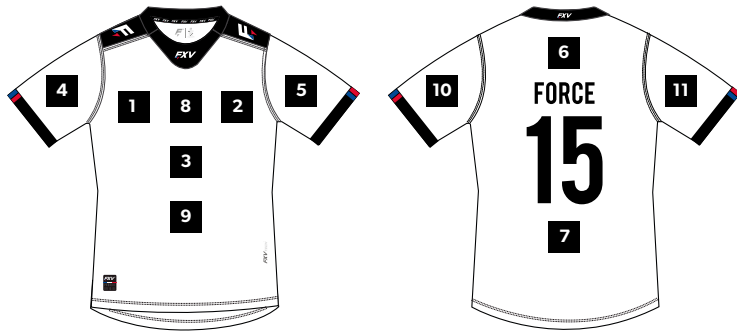

BON DE COMMANDE SPECIFIQUE À REMPLIR

Placement des sponsors

F MAILLOT

■ PLACEMENTS SPONSORS FIXES