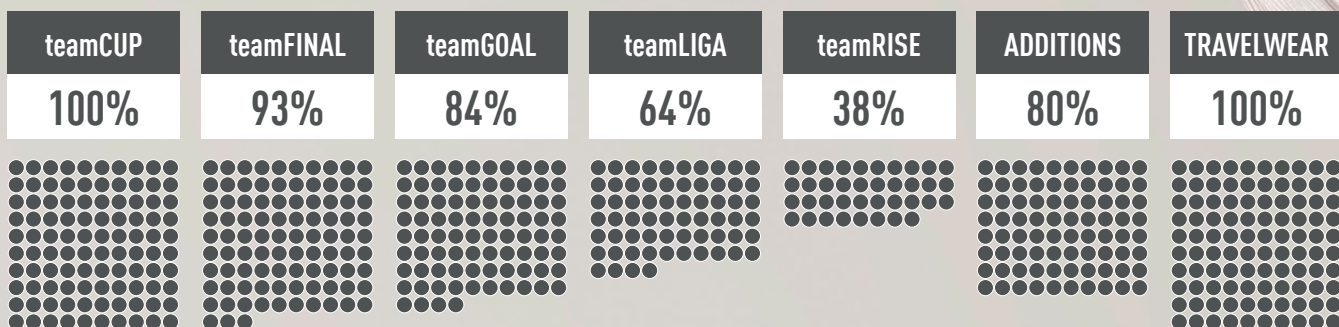

NOTRE PRIORITÉ ? LA MATIÈRE RECYCLÉE !

**NOUS NOUS ENGAGEONS PLEINEMENT
À AUGMENTER SON UTILISATION DANS
TOUTES NOS GAMMES.**

Dans le cadre de ses objectifs 10FOR25, PUMA s'est engagé à augmenter l'utilisation du polyester recyclé à 75 %, d'ici 2025. L'utilisation à grande échelle de polyester recyclé représente notre première étape vers un modèle d'entreprise plus circulaire.

**Pourcentage de nos gammes teamwear contenant au moins 20 %
de matériaux recyclés en 2025.***