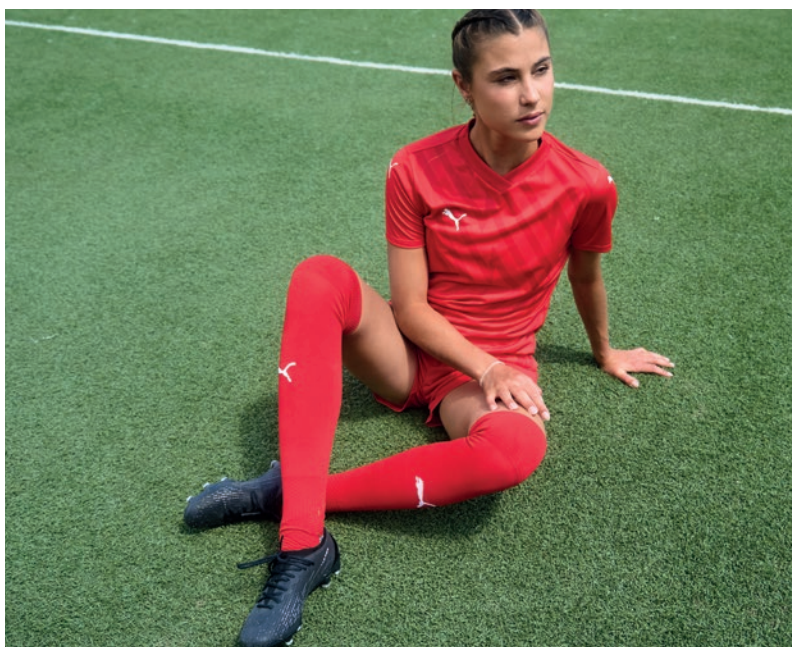

COUPE STANDARD

- + Manches plus larges
- + Poignets standards
- + Taille standard
- + Ourlet standard

COUPE FEMME

Notre coupe femme spécifique est exclusivement conçue pour les athlètes féminines afin d'assurer un confort et des performances optimales sur le terrain.