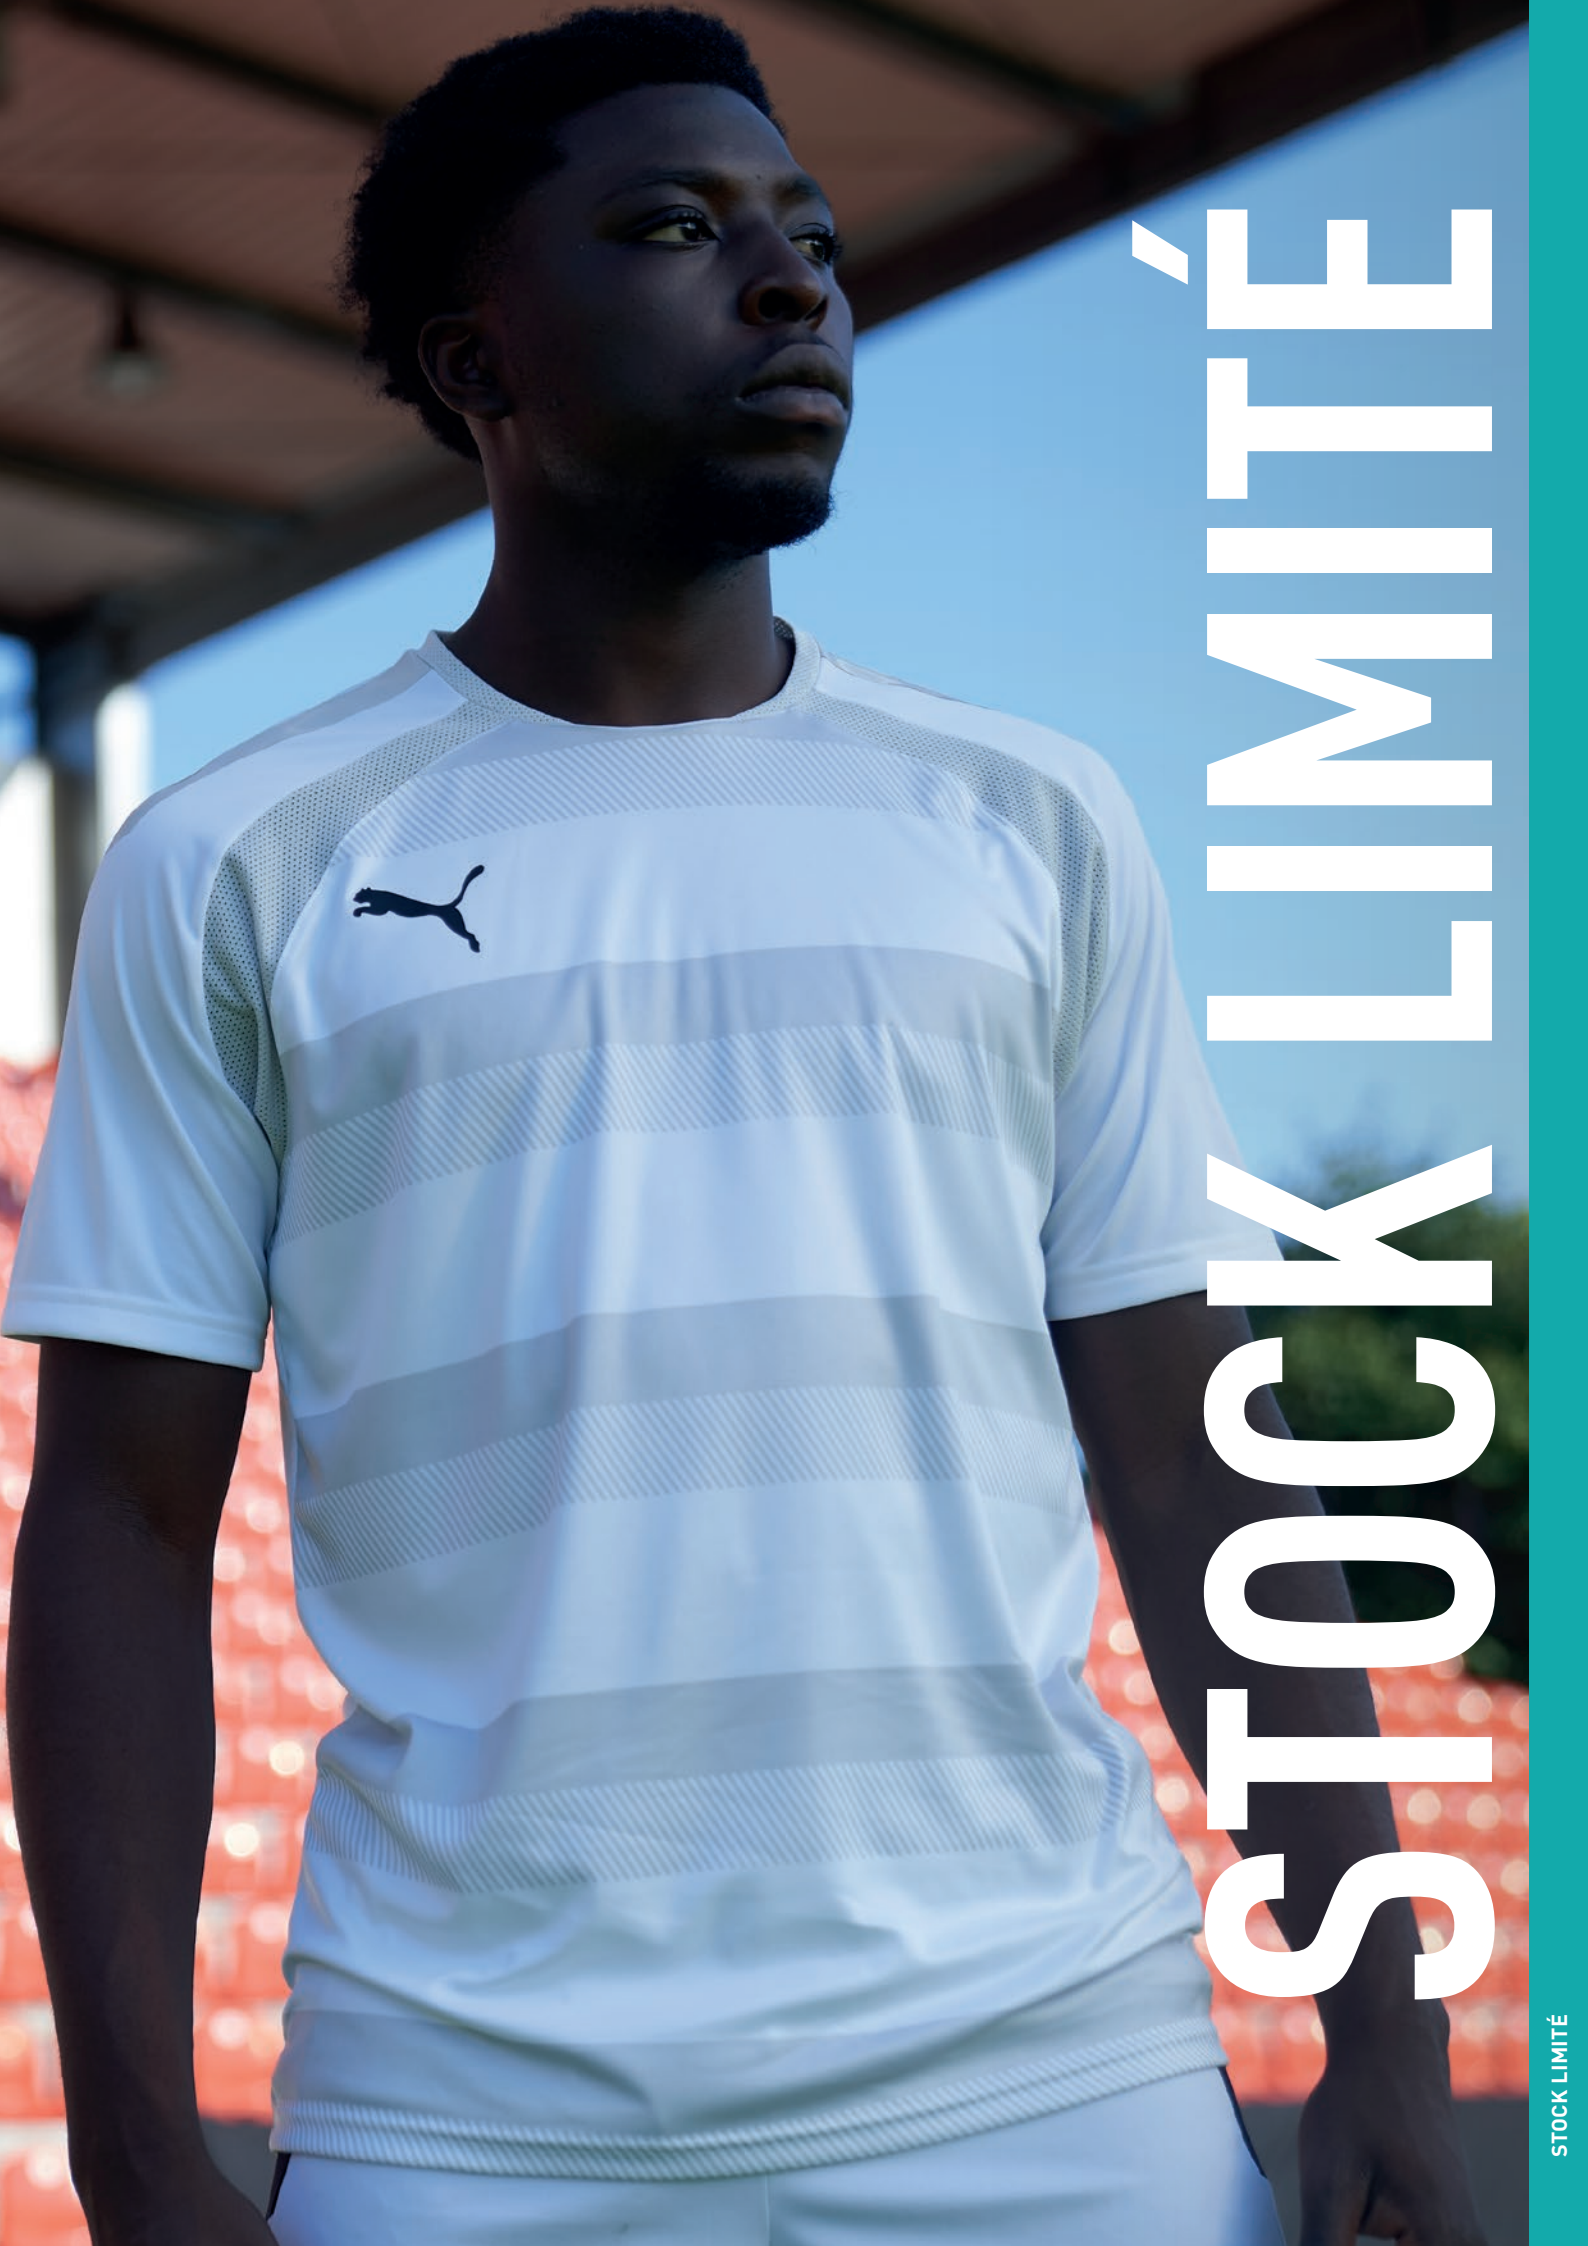

STOCK LIMITÉ