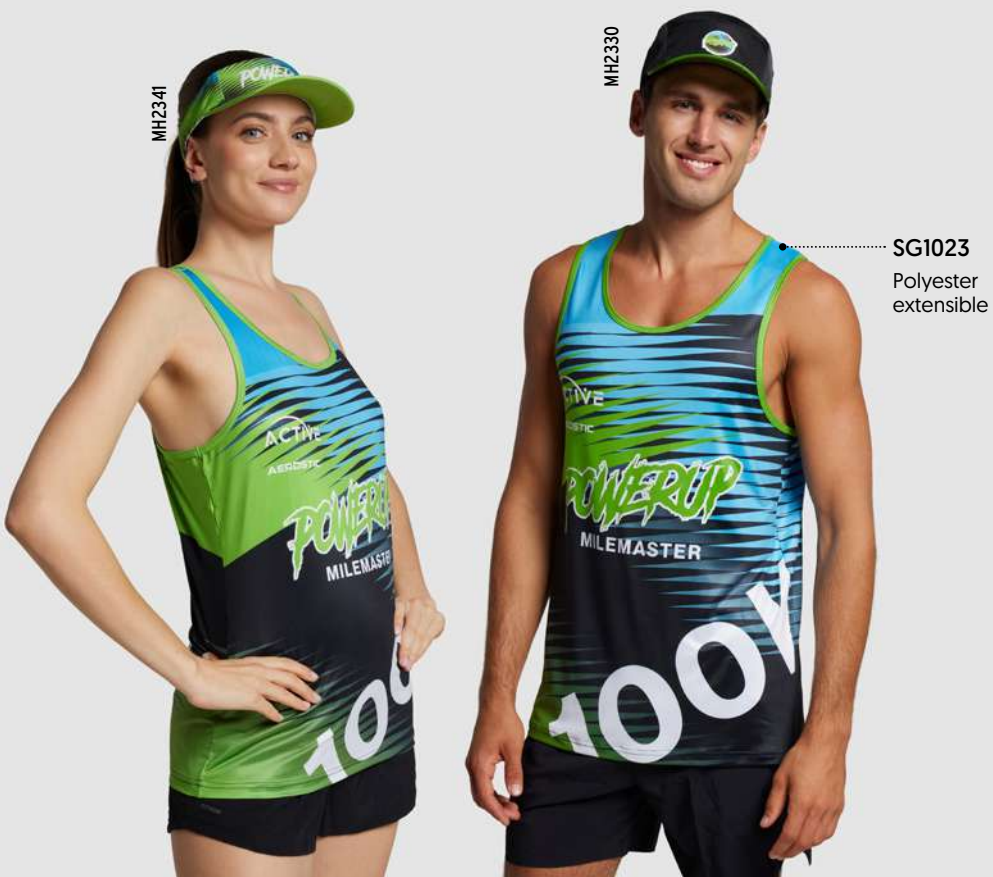

MH2341

MH2330

SG1023

Polyester
extensible