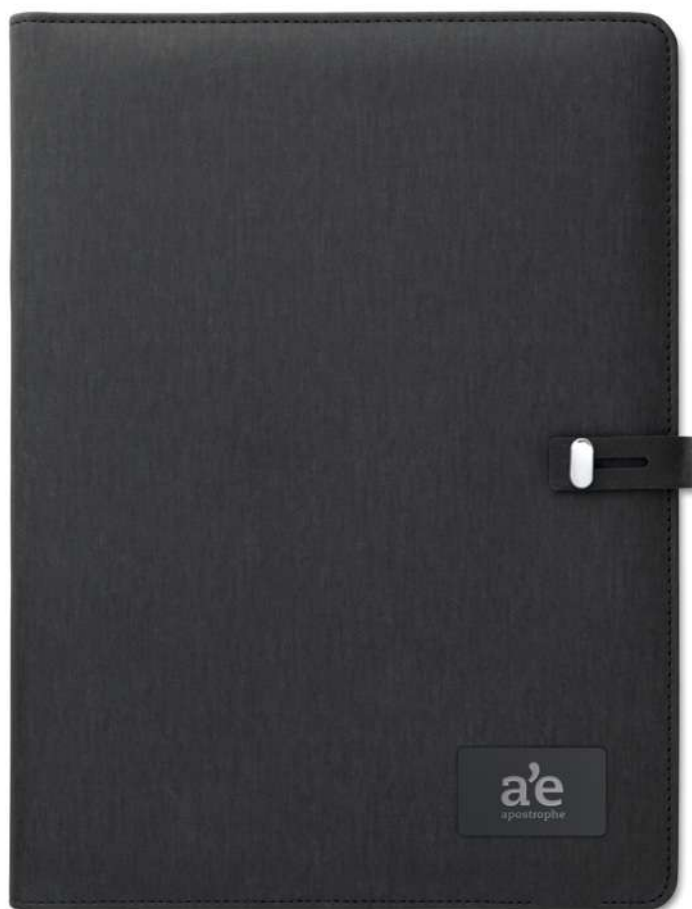

Smartfolder MO9401

Porte-documents A4 en lin-PU avec fermoir. Chargement sans fil DC5V/1A. Powerbank de 4000 mAh avec un connecteur micro USB vers type C. Bloc-notes de 20 feuilles lignées. Porte-cartes. Porte-stylo. Plaque en aluminium noir idéale pour votre logo.