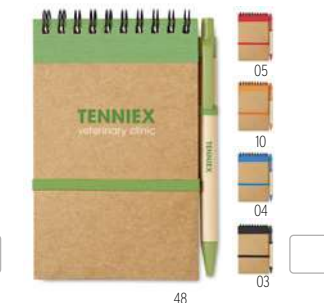

Sonora IT3789

Bloc-notes recyclé et stylo
Dimension 14x9x0,7 cm

Technique marquage Tampographie*,D01,DL,B,L

Prix en €	1	500	1000	2500	5000
Marqué 1 coul*	3,14	1,84	1,76	1,66	1,48