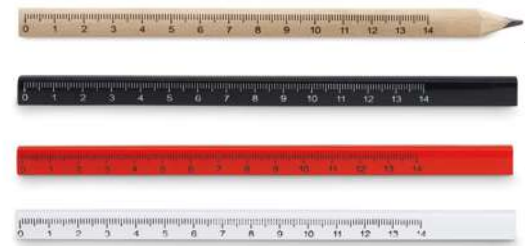

40

03

05

06

Fuster MO2238

Porte-clés mètre pliant de charpentier en ABS. Longueur : 50 cm. **Dimension** 6,5x2,4x1,3 cm

Technique marquage Tampographie*,PD

Prix en €	1	500	1000	2500	5000
Marqué 1 coul*	3,76	2,40	2,30	2,14	1,92

Highcut IT3011

Cutter plastique. Rétractable. **Dimension** 12,5x2,5x1,5 cm

Technique marquage Tampographie*,D01,DL

Prix en €	1	1000	2500	5000	10000
Marqué 1 coul*	2,30	0,96	0,90	0,74	0,64

Maderos MO8686

Crayon de charpentier en bois avec règle de 14 cm. **Dimension** 17,5x1x0,8 cm

Technique marquage Tampographie*,L

Prix en €	1	1000	2500	5000	10000
Marqué 1 coul*	1,46	0,40	0,40	0,36	0,30