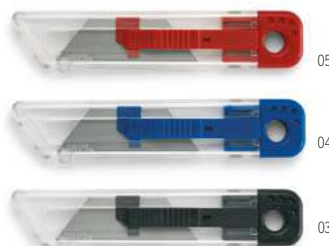

14

MO6343

Bowie MO6343

Couteau rétractable en aluminium avec 8 lames en acier carbone. **Dimension** 15,5x4x2 cm

Technique marquage Tampographie*,DL,L

Prix en €	1	250	500	1000	2500
Marqué 1 coul*	6,76	5,36	5,02	4,80	4,58

14

MO2138

Tracta MO2138

Cutter multifonctions en aluminium avec 13 lames en acier au carbone. **Dimension** 13,3x2,8 cm

Technique marquage Gravure Laser *,P

Prix en €	1	250	500	1000	2500
Marqué 1 coul*	3,90	2,92	2,82	2,64	2,50

16

MO6970

Knifepius MO6970

Cutteur en acier inoxydable avec 8 lames en acier carbone, décapsuleur, clé à molette et règle. **Dimension** 15,9x2,8x1,3 cm

Technique marquage Tampographie*,L

Prix en €	1	100	250	500	1000
Marqué 1 coul*	10,42	9,26	8,74	8,26	7,92

06

06

40

Meter MO9591

Règle de charpentier pliante de 1 mètre en fibre de verre. Graduations en centimètres (cm). **Dimension** 13x1,3x2,6 cm

Technique marquage Tampographie*,PD

Prix en €	1	250	500	1000	2500
Marqué 1 coul*	4,24	2,98	2,80	2,66	2,50

2 Meter MO9592

Règle de charpentier pliante de 2m en PS. Graduation en centimètres (cm). **Dimension** 23x1,3x2,6 cm

Technique marquage Tampographie*,PD

Prix en €	1	250	500	1000	2500
Marqué 1 coul*	5,34	4,08	3,86	3,68	3,48

Ara MO6904

Règle de menuisier pliante de 2 mètres en bois de bouleau. Bâton de mesure en centimètres (cm). **Dimension** 24x3x1,6 cm

Technique marquage Tampographie*,L,PD

Prix en €	1	250	500	1000	2500
Marqué 1 coul*	6,30	4,90	4,58	4,36	4,16

06

05

04

03

40

03

05

06

Fuster MO2238

Porte-clés mètre pliant de charpentier en ABS. Longueur : 50 cm. **Dimension** 6,5x2,4x1,3 cm

Technique marquage Tampographie*,PD

Prix en €	1	500	1000	2500	5000
Marqué 1 coul*	3,76	2,40	2,30	2,14	1,92

Highcut IT3011

Cutter plastique. Rétractable. **Dimension** 12,5x2,5x1,5 cm

Technique marquage Tampographie*,D01,DL