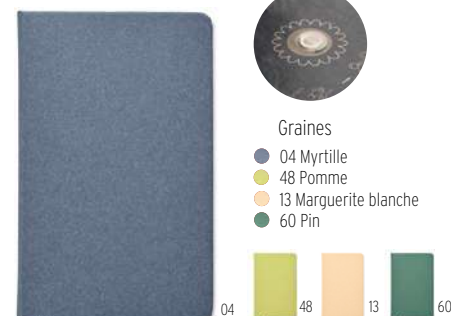

Grow MO6689

Carnet de notes A5 avec couverture en papier rigide issu de la récolte durable. Reliure en carton. 184 pages lignées (92 feuilles) en papier recyclé. Marqueur de page en coton. Contient des graines. Fabriqué dans l'UE. **Dimension** 13,4x21,3x1,7 cm **Technique marquage** Serigraphie*,DL,B

Prix en €	1	50	100	250	500
Marqué 1 coul*	14,18	13,60	12,96	12,18	11,62