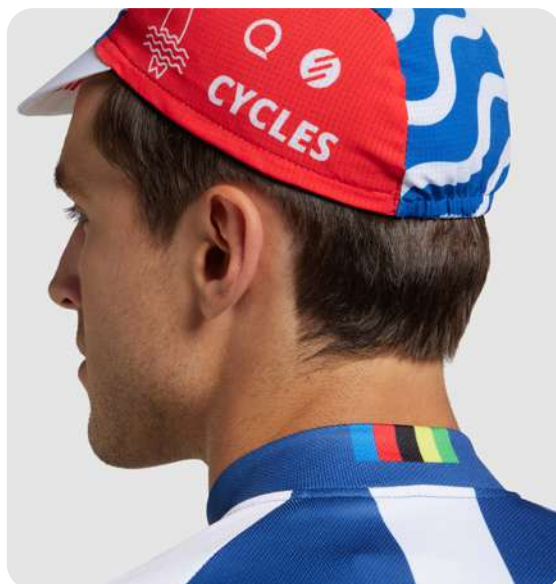

10
MOQ

Mélangez et jouez avec **plus de 50 couleurs**

Votre marque

Mix & Match
couleurs

Imprimé sur
toute la surface

Illimité
couleurs et
logos

Mix colours

Mélangez et assortissez plus de 50 couleurs pour assortir le tissu et les accessoires avec le design de votre marque.