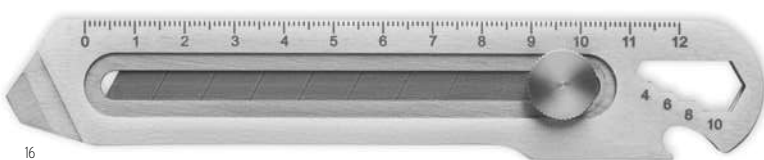

Prix en €	1	250	500	1000	2500
Marqué 1 coul*	3,90	2,92	2,82	2,64	2,50

16

MO6970

**Knifepius** MO6970

Cutteur en acier inoxydable avec 8 lames en acier carbone, décapsuleur, clé à molette et règle. **Dimension** 15,9x2,8x1,3 cm