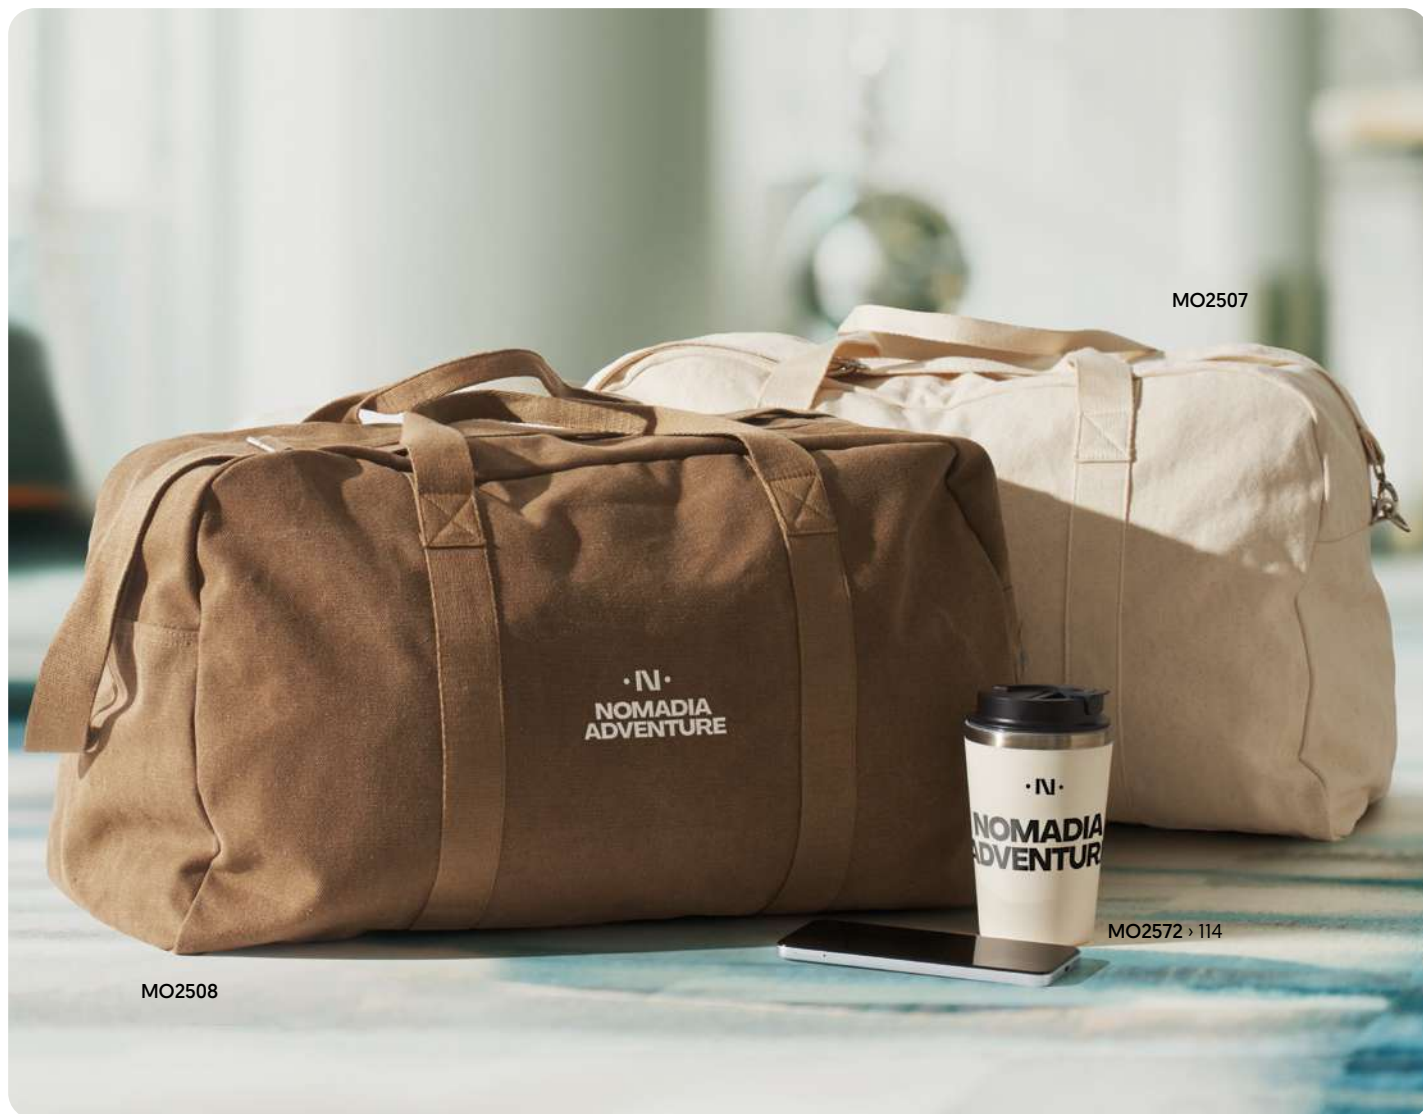

Frubi KC5810

Sac de banane avec poches pour cartes de crédit et stylos. 600D polyester. **Dimension** 27x7x16 cm
Technique marquage Transfert sérigraphique*,S,TD,TR

Prix en €	1	100	250	500	1000
Marqué 1 coul*	10,20	9,78	9,24	8,50	8,04