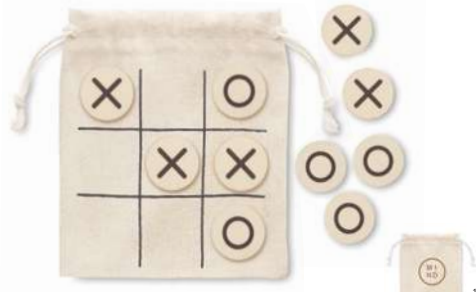

Technique marquage Tampographie*,L

Prix en €	1	250	500	1000	2500
Marqué 1 coul*	5,80	4,40	4,10	3,92	3,74

40

Topos MO6954

Jeu de morpion en bois. Présenté dans une pochette en coton. Le bois est un produit naturel, et présente de légères variations de couleur, de décoration et de tailles. **Dimension** 13x14,9 cm