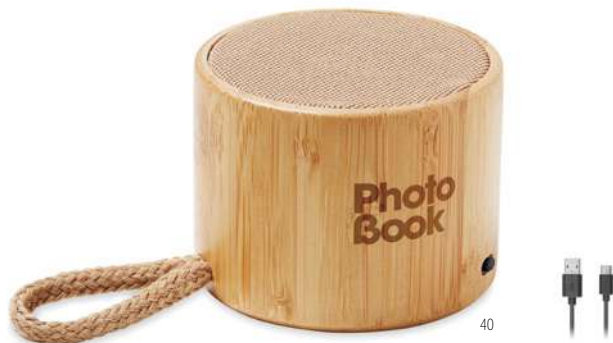

Cool MO6890

Haut-parleur sans fil 5.1 en ABS boîtier bambou et coton. Témoin LED. 1 Batterie rechargeable Li-POL 300 mAh incluse. Port carte SD et câble AUX/USB inclus. Sortie : 3W, 3 Ohm et 5V. Durée de lecture d'env. 3 heures. **Dimension** Ø71x5,4 cm **Technique marquage** Tampographie*,L

Prix en €	1	50	100	250	500
Marqué 1 coul*	14,82	14,26	13,20	12,52	11,90