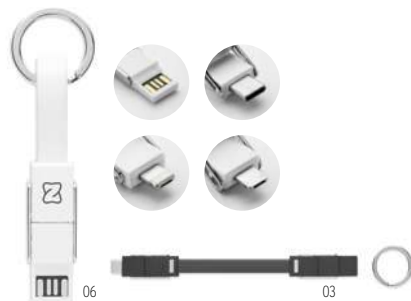

Key C MO6820

Porte-clés avec câble de chargement 4-en-1 câble de chargement. Entrée/Sortie: Type-C x2, Type-A, Micro USB.

Dimension 7,3x1,4x1 cm **Technique marquage** Tampographie*

Prix en €	1	250	500	1000	2500
Marqué 1 coul*	6,40	5,14	4,90	4,70	4,46