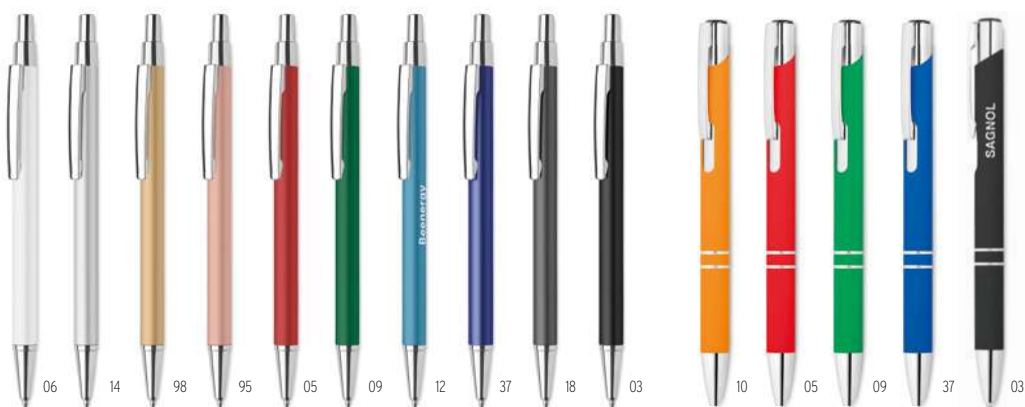

Prix en €	1	1000	2500	5000	10000
Marqué 1 coul*	1,80	0,74	0,72	0,66	0,60

Dana MO6560

Stylo bille à bouton poussoir en aluminium recyclé. Encre bleue. **Dimension** Ø0,8x14 cm **Technique marquage** Tampographie*, L