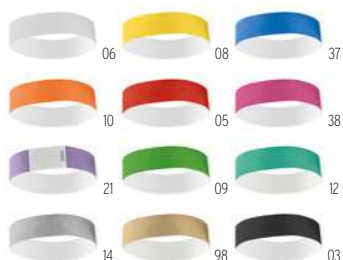

Lades IT2386

Badge extensible. **Dimension** Ø3,2x0,8x4,2 cm **Technique marquage** Tampographie*,D01

Prix en €	1	1000	2500	5000	10000
Marqué 1 coul*	2,28	0,94	0,88	0,72	0,64

Tyvek MO8942

Planche de 10 Bracelets DuPont™ Tyvek® 19mm de largeur. Numerotation unique sur chaque bracelet. Fabriqué en UE. **Dimension** 24,5x19 cm **Technique marquage** Sérigraphie*