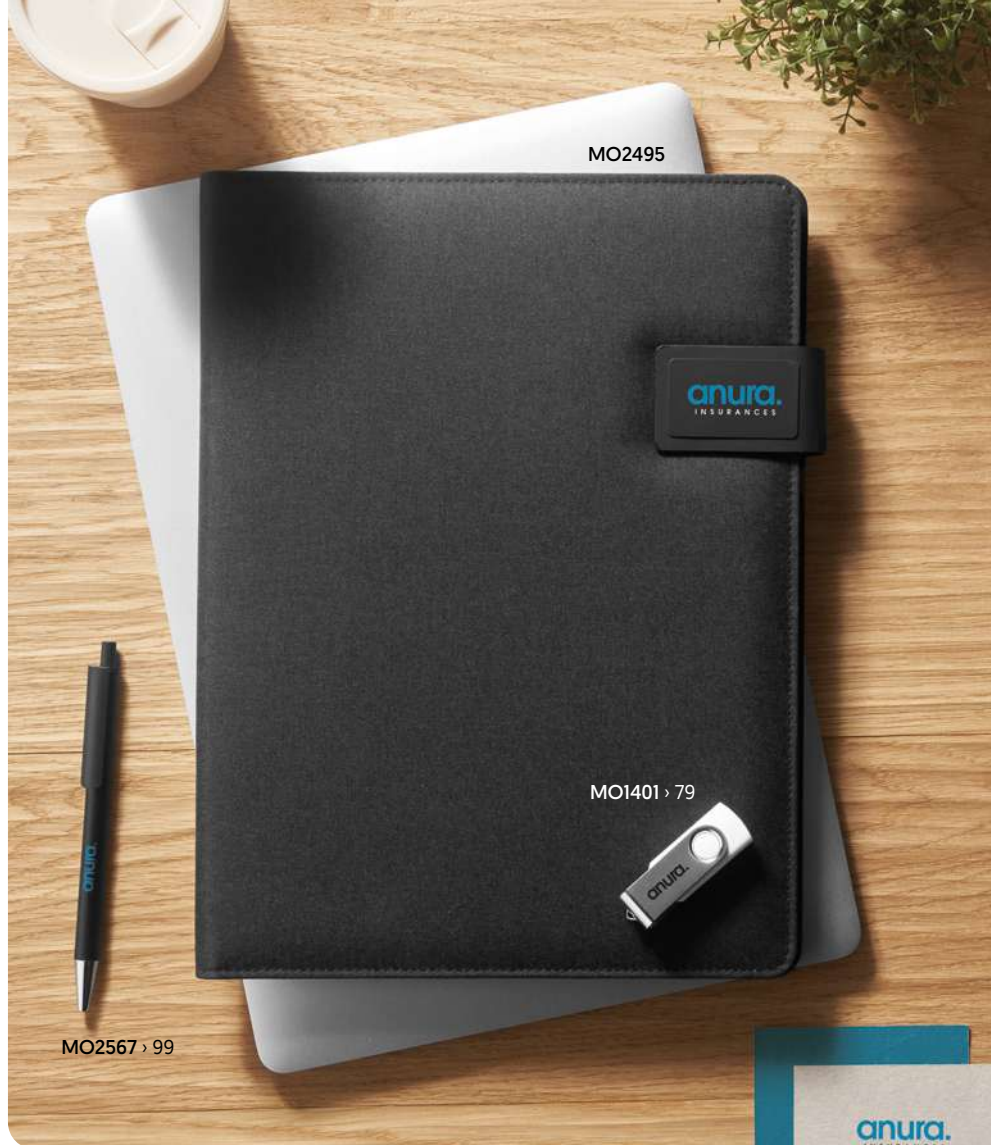

MO2495

MO1401 > 79

MO2567 > 99

anura.
INSURANCES