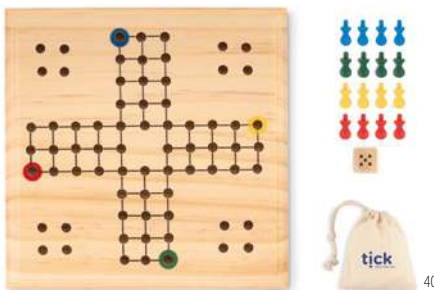

Ludo MO6110

Jeu de Ludo en bois. Présenté dans une pochette en coton. **Dimension** 12x12x1,5 cm

Technique marquage Tampographie*,D01,DL,L,S,T1,TD,TR

Prix en €	1	100	250	500	1000
Marqué 1 coul*	8,20	7,04	6,58	6,20	5,94

40