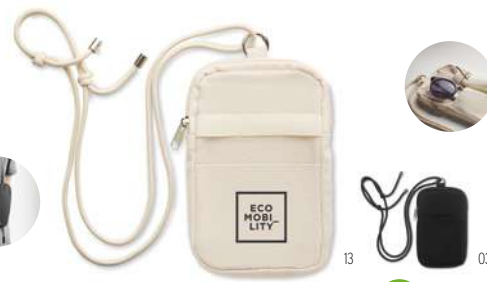

Mobibolsa MO2519

Pochette bandoulière pour smartphone en coton recyclé avec lanière réglable en polyester RPET et poche ouverte sur le devant. 280 gr/m². **Dimension** 12x19 cm
Technique marquage Serigraphie*,T1,TD,TR

Prix en €	1	100	250	500	1000
Marqué 1 coul*	9,40	8,48	7,82	7,40	7,10