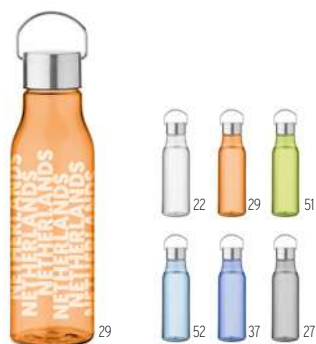

Vernal MO6976

Bouteille en RPET sans BPA avec bouchon en acier inoxydable et poignée. Anti fuite. Capacité : 600 ml. **Dimension** Ø6x23 cm **Technique marquage** Sérigraphie circulaire*,RD,P,L

Prix en €	1	250	500	1000	2500
Marqué 1 coul*	5,00	3,80	3,50	3,26	3,16