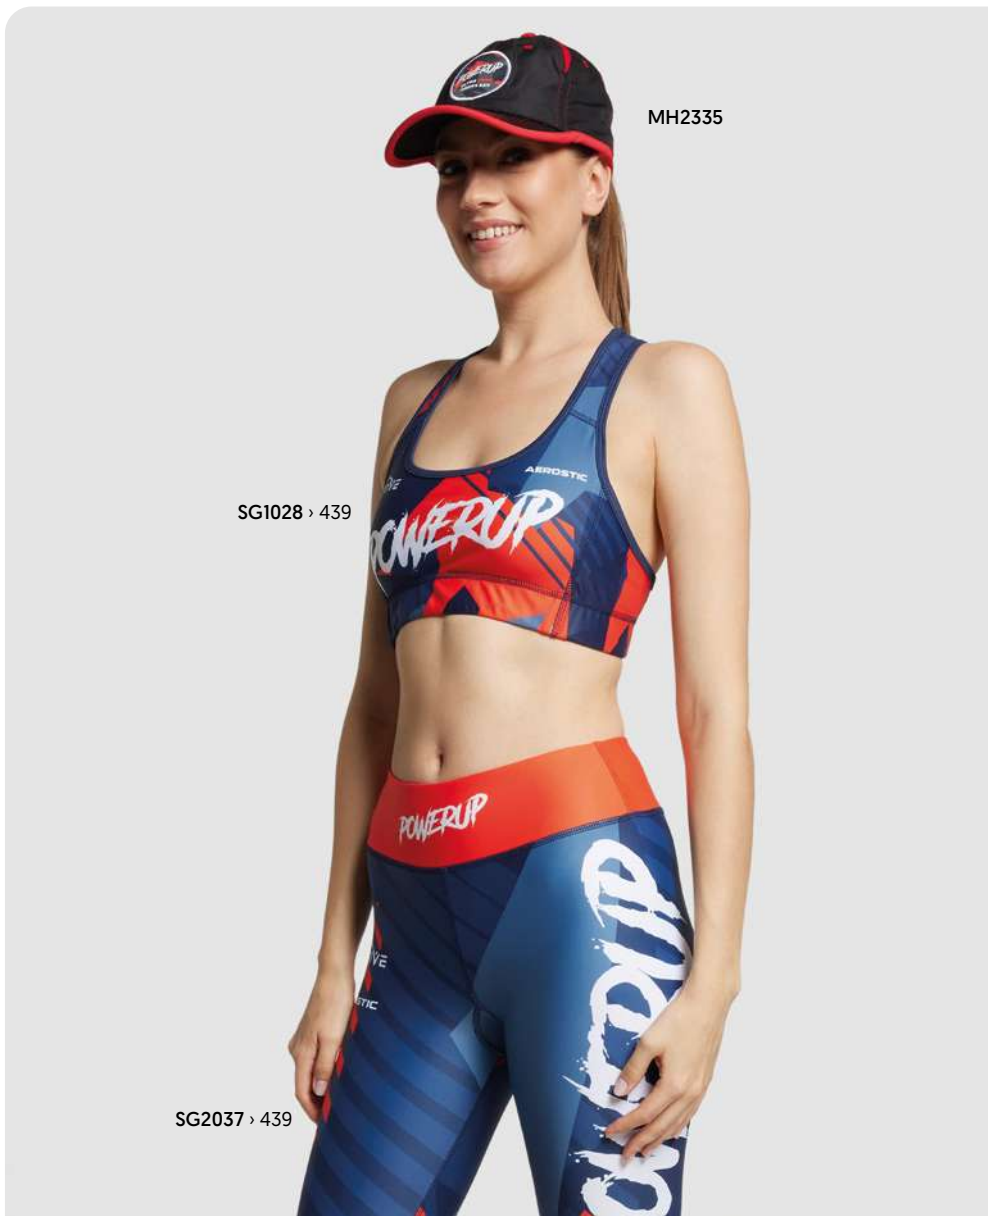

Casquettes dans vos couleurs, dans votre design

Choisissez votre style préféré et personnalisez-le dans les couleurs de votre choix, en accord avec votre marque.

Délai de livraison : à partir de 6 semaines.

MH2335

SG1028 › 439

SG2037 › 439