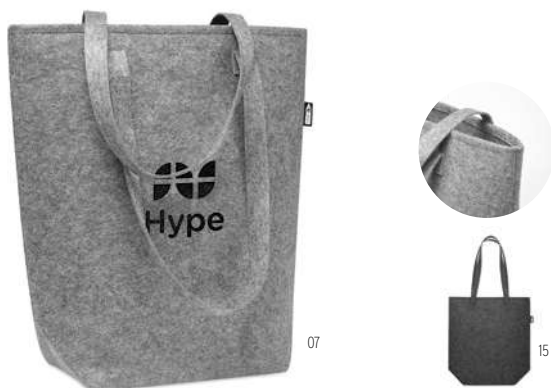

Taslo MO6185

Sac shopping en feutre RPET avec anses longues et soufflet sur le fond. Épaisseur du feutre : 2 mm. **Dimension** 40x15x42 cm **Technique marquage** Serigraphie*,T1,TD,TR,B

Prix en €	1	100	250	500	1000
Marqué 1 coul*	7,54	6,62	6,02	5,68	5,44