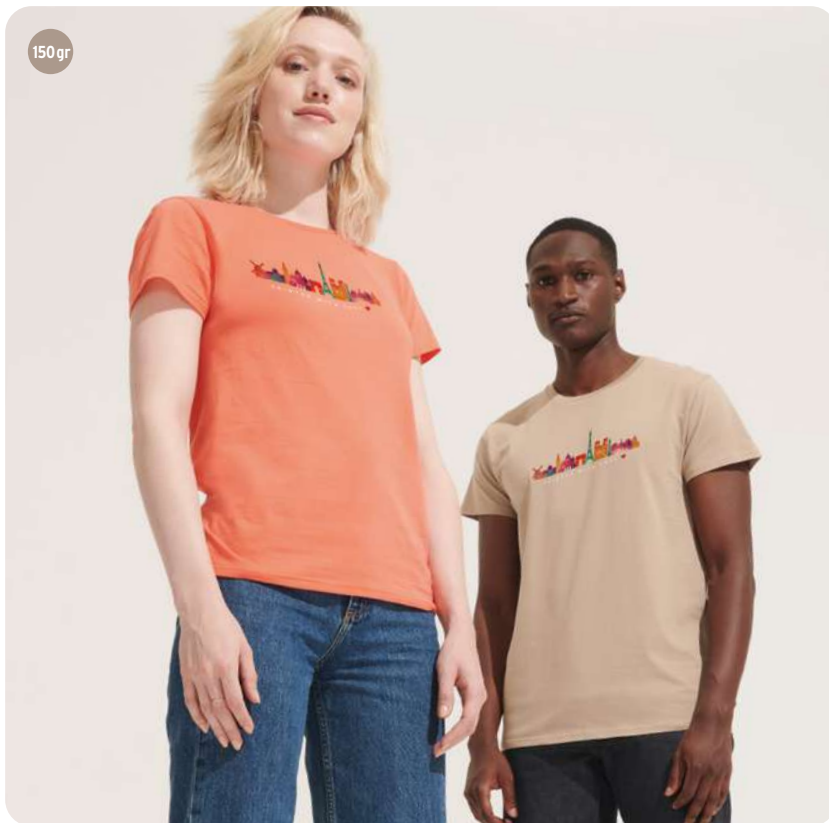

Prix marqué 1 coul*

XXS* / XS / S / M / L / XL / XXL / 3XL* / 4XL* / 5XL*

SOL'S REGENT KIDS **S11970** › 422

*Tailles disponibles dans certaines couleurs ● Disponible en versions homme et femme

150 gr

BEST SELLER ORGANIC