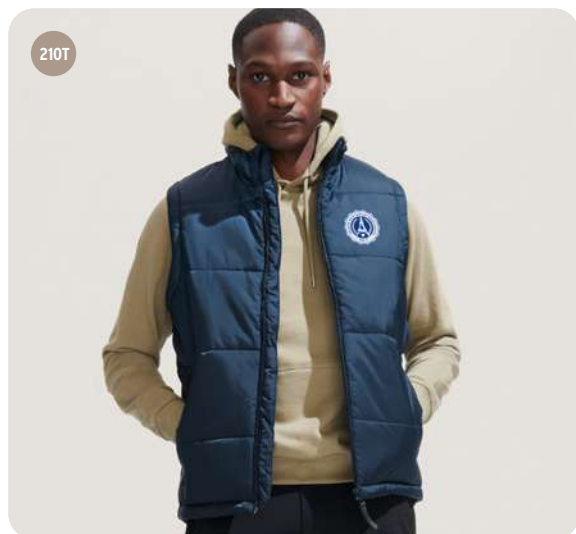

210T

BODYWARMER

SOL'S WARM S44002

Bodywarmer. Polyamide 210T. 100% polyamide Doublure et matelassage : 100% polyester Enduction AC **Technique marquage** Broderie*

	1	50	100	250	500
COL	31,98	30,94	30,22	30,10	29,82

Prix marqué 1 coul*

S / M / L / XL / XXL / 3XL / 4XL / 5XL