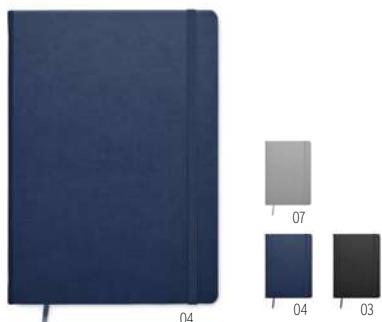

Ours MO6580

Carnet A5 avec couverture rigide en PU. 200 pages lignées (100 feuilles) en papier recyclé (80 g/m²). Bande de fermeture élastique et ruban marque-page assortis. Fabriqué dans l'UE. **Dimension** 22x15,5 cm **Technique marquage** Tampographie*,S,T1,B,TR,PD

Prix en €	1	50	100	250	500
Marqué 1 coul*	14,80	14,30	13,28	12,66	12,12