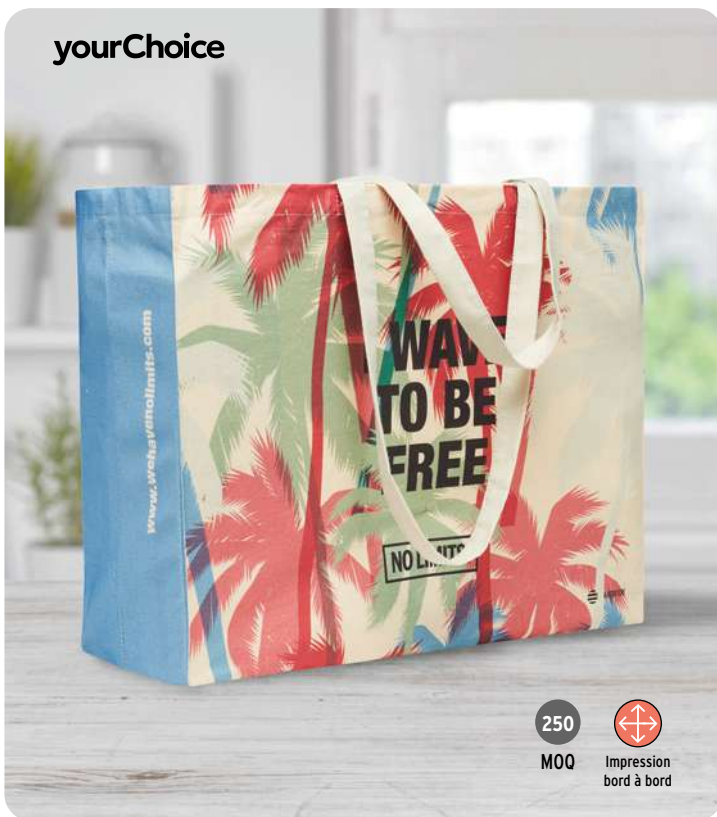

yourChoice

250

MOQ

Impression
bord à bord