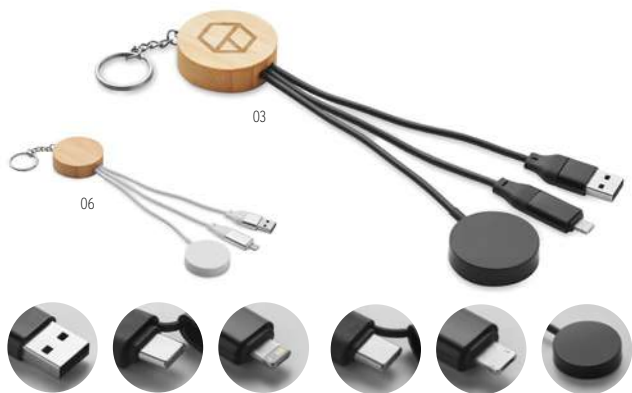

Prix en €	1	250	500	1000	2500
Marqué 1 coul*	6,30	5,08	4,84	4,64	4,44

06

Linea MO2425

Câble rétractable de 60 W dans un boîtier en ABS recyclé. Entrée : 2-en-1 Type-C et Type-A. Sortie : Type-C et micro-B (2 en 1). Longueur du câble : 80 cm.
Dimension 5,3x5,3x1,6 cm **Technique marquage** Tampographie*,DL,D01

Prix en €	1	100	250	500	1000
Marqué 1 coul*	8,80	7,74	7,34	7,00	6,72

Câbles de recharge pratiques pour smartwatches

Bule MO2451

Porte-clés et câbles de charge 4 en 1 60W avec détails en bambou. Entrée : 2-en-1 Type-C & Type-A. Sortie : Chargement des montres (Samsung® et Apple®), type-C et micro-B (2 en 1).