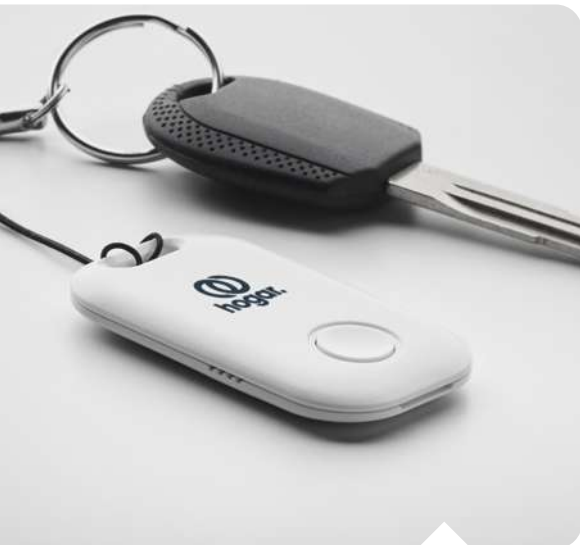

MO2277

Busca MO2277

Localisateur intelligent Apple Find My. Compatible avec Apple (iOS). Le réseau Apple Find My est un moyen sûr et pratique de retrouver vos objets personnels compatibles à l'aide de vos appareils Apple.

Dimension 5,4x3x0,6 cm **Technique marquage** Tampographie*,D01,DL

Prix en €	1	50	100	250	500
Marqué 1 coul*	12,58	11,98	11,18	10,58	10,10

Finit MO6897

4.2 Dispositif anti-perte/récepteur de clés sans fil dans un boîtier en bambou. Nécessite une application gratuite disponible sur iOS et Android. Attachez l'appareil à votre sac, à vos clés ou à votre bagage et si vous perdez vos affaires, l'appareil vous aidera à les retrouver. 1 pile CR2032 incluse. Portée de 35 m à l'extérieur/15 min à l'intérieur. **Dimension** 5,4x2,8x0,8 cm

Technique marquage Tampographie*,D01,DL,L

Prix en €	1	50	100	250	500
Marqué 1 coul*	12,32	11,72	10,92	10,32	9,86