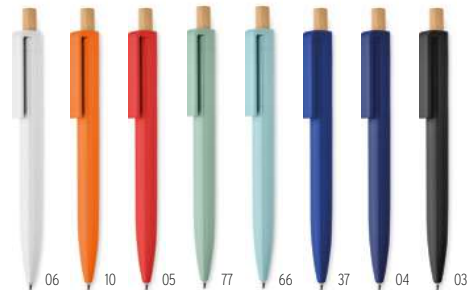

06

10

05

77

66

37

04

03

Penu MO2304

Stylo bille en ABS recyclé avec bouton poussoir en bambou. Encre bleue. **Dimension** 13,4x1,5x1,1 cm **Technique marquage** Sérigraphie circulaire*,P

Prix en €	1	1000	2500	5000	10000
Marqué 1 coul*	1,34	0,48	0,46	0,40	0,36