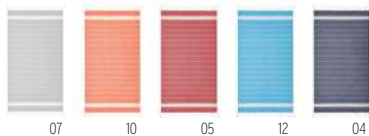

Malibu MO9221 ● 180gs

Drap de plage / Fouta 180 gr/m². **Dimension** 90x170 cm

Technique marquage Serigraphie*,E,TI,TD,TR

Prix en €	1	100	250	500	1000
Marqué 1 coul*	12,28	11,36	10,60	10,12	9,72