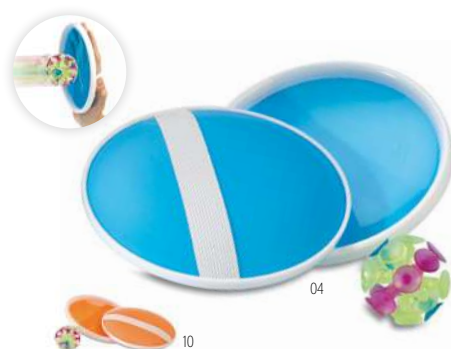

Catch&Play IT3852

Amusez-vous avec ce jeu de balle à ventouses. Le set inclut une balle à ventouses et une paire de raquettes. **Dimension** Ø15x2 cm
Technique marquage Tampographie*,DL

Prix en € 1 250 500 1000 2500
Marqué 1 coul* 4,52 3,26 3,08 2,94 2,78