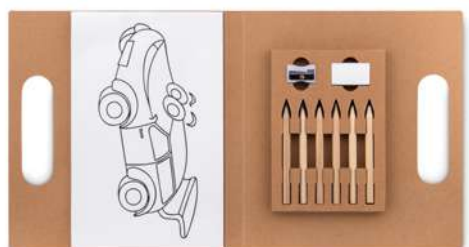

Colopad MO8769

Ensemble de coloriage de 24 pages, dont 6 pages de dessin et 18 pages vierges. Comprend 8 crayons de couleurs. **Dimension** 21,5x18,5x1 cm
Technique marquage Serigraphie*

Prix en €	1	250	500	1000	2500
Marqué 1 coul*	6,60	5,26	4,96	4,74	4,44