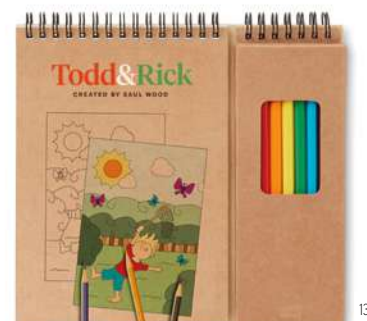

Colopad MO8769

Ensemble de coloriage de 24 pages, dont 6 pages de dessin et 18 pages vierges. Comprend 8 crayons de couleurs. **Dimension** 21,5x18,5x1 cm
Technique marquage Serigraphie*

Prix en €	1	250	500	1000	2500
Marqué 1 coul*	6,60	5,26	4,96	4,74	4,44