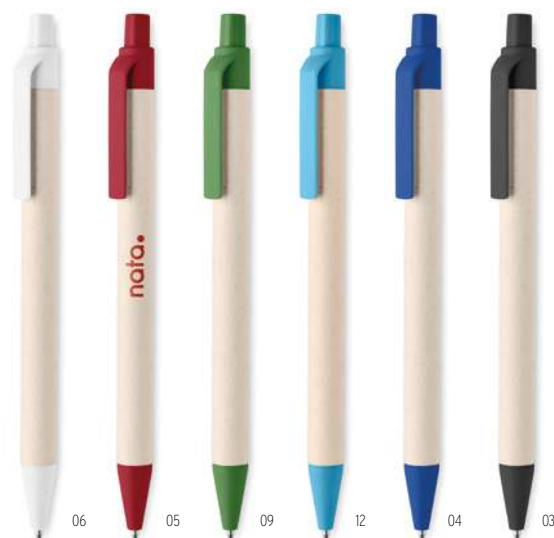

Dimension 21x14,5x1,3 cm **Technique marquage** Tampographie*, S,B,PD

Prix en €	1	250	500	1000	2500
Marqué 1 coul*	6,20	4,80	4,48	4,28	4,08

Mito Pen MO6822

Stylo à bille à bouton poussoir avec corps en 70% de carton de lait recyclé et 30% de papier recyclé et attributs en PLA (en maïs 100% biodégradable). Encre bleue. **Dimension** Ø0,9x13,9 cm **Technique marquage** Sérigraphie circulaire*, P,PD