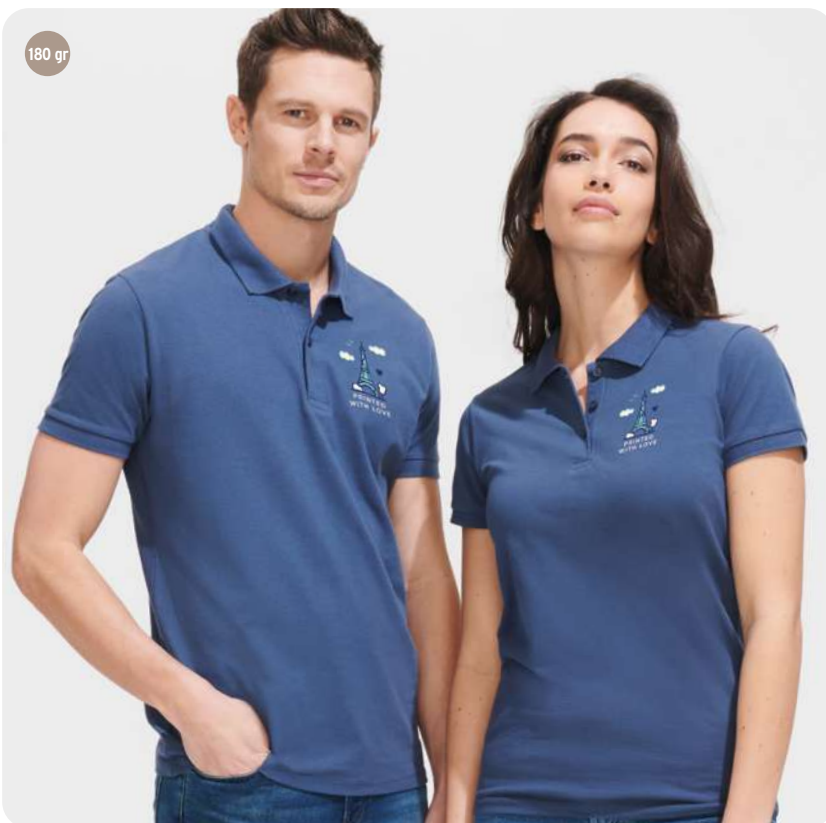

	1	100	250	500	1000
WH	9,12	8,06	7,80	7,76	7,76
COL	10,70	9,36	9,10	9,06	9,06

Prix marqué 1 coul*

XS / S / M / L / XL / XXL / 3XL*

SOL'S SUMMER II KIDS S11344 › 424

180 gr

BEST SELLER

SOL'S PERFECT MEN S11346
SOL'S PERFECT WOMEN S11347