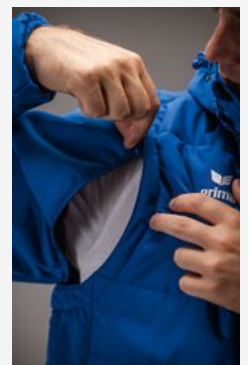

VESTES

TEAM VESTE D'HIVER

Composition: 100% polyester
Garnissage: 100% polyester

♂♂ T. 140, 152, 164 EUR 87,00*
♂ T. S, M, L, XL, XXL, 3XL, 4XL EUR 98,00*

- Matière supérieure étanche à l'eau
- 1.500 mm d'étanchéité
- Rembourré 160 g/m²
- Col haut
- Capuche avec cordon de serrage intégré
- Poches zippées latérales
- Bords élastiques sur les manches
- Poche intérieure avec fermeture velcro

PREMIA
CMPT
TEAM

4XL

♂♂ 2062211 noir
2062212 new royal
2062213 rouge
2062214 slate grey
2062215 new navy

TEAM VESTE MANCHES AMOVIBLES

Composition: 100% polyester
Doublure: 100% polyester

♂ T. S, M, L, XL, XXL, 3XL, 4XL EUR 89,00*

- Col montant
- Manches amovibles
- Doublure en polaire
- Matière fonctionnelle légèrement matelassée
- Capuche doublée et amovible avec bloc-corde
- Poches intérieures spacieuses
- Poches latérales zippées
- Bords élastiques aux manches et bas de veste

PREMIA
CMPT
TEAM

4XL

♂ 2062401 noir
2062402 new royal
2062403 rouge
2062404 slate grey
2062405 new navy