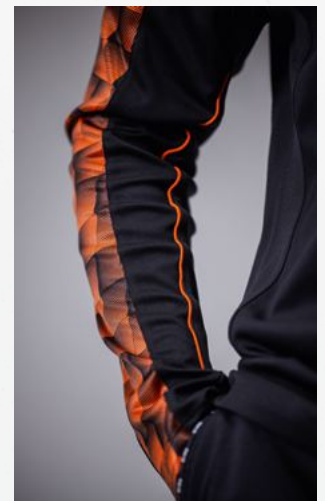

EVO STAR
SWEAT D'ENTRAÎNEMENT

PREMIA
CMPT
TEAM

- Matière fonctionnelle résistante
- Coupe raglan et empiècements élastiques pour une totale liberté de mouvement
- Col montant avec fermeture éclair et protège-menton
- Ourlet droit
- Design tendance sur les manches avec effet 3D
- Passepoil de couleur contrastante sur les manches

100 % polyester (recyclé)

†† T. 116, 128, 140, 152, 164

EUR 50,00*

† T. S, M, L, XL, XXL, 3XL, 4XL

EUR 55,00*