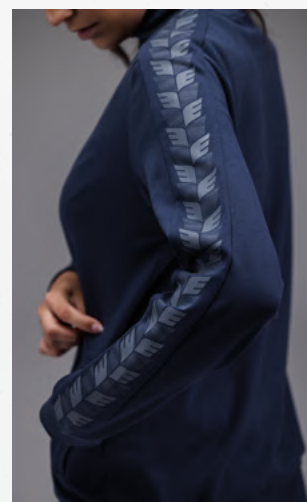

ESSENTIAL TEAM VESTE TRACKTOP

- Mélange de matières confortable et résistant
- Col montant
- Bord-côtes aux manches et à bas de veste
- Poches zippées latérales
- Impression ailes ERIMA sur l'épaule et les manches
- Femmes: Coupe cintrée

50% coton, 50% polyester

	T. 128, 140, 152, 164	EUR 55,00*
	T. S, M, L, XL, XXL, 3XL	EUR 61,00*
	T. 34, 36, 38, 40, 42, 44	EUR 61,00*