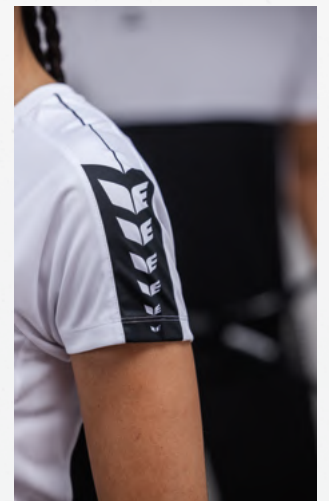

SIX WINGS T-SHIRT

PREMIA
CMPT
TEAM

- Matière fonctionnelle légère, à séchage rapide
- Col rond côté
- Design ailes ERIMA sur l'épaule
- Femmes: Coupe cintrée

100% polyester

♂ T. 116, 128, 140, 152, 164

EUR 31,00*

♀ T. S, M, L, XL, XXL, 3XL

EUR 36,00*

♂ T. 34, 36, 38, 40, 42, 44

EUR 36,00*