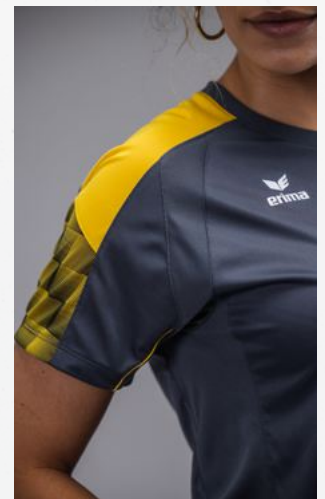

EVO STAR T-SHIRT

PREMIA
CMPT
TEAM

- Matière fonctionnelle légère
- Coupe raglan et empiècements élastiques pour une totale liberté de mouvement
- Col rond côtelé
- Design tendance sur les manches avec effet 3D
- Passepoil de couleur contrastante sur les manches
- Femmes: Coupe cintrée

100 % polyester (recyclé)

♂ **T. 116, 128, 140, 152, 164**
♀ **T. S, M, L, XL, XXL, 3XL**
♀ **T. 34, 36, 38, 40, 42, 44**

EUR 29,00*
EUR 34,00*
EUR 34,00*