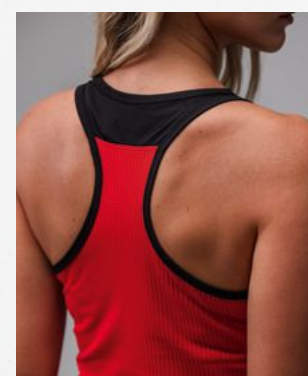

CHANGE by erima
DÉBARDEUR

100 % polyester (recyclé)

♂ T. 34, 36, 38, 40, 42, 44

EUR 44,00*

- Matière fonctionnelle douce à séchage rapide pour une sensation de fraîcheur
- Dos en mesh pour un climat corporel idéal
- Opaque
- Coupe cintrée