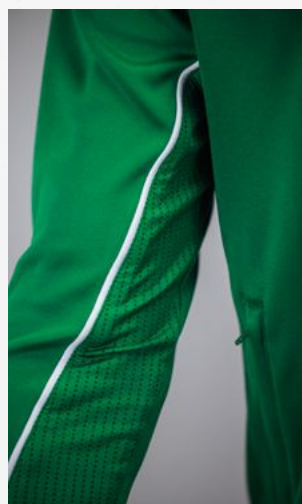

LIGA STAR VESTE D'ENTRAÎNEMENT EN POLYESTER

PREMIA
CMPT
TEAM

- Matière fonctionnelle résistante
- Coupe raglan et empiècements élastiques pour une totale liberté de mouvement
- Fermeture éclair avec protège-menton
- Poches zippées latérales
- Passepoil de couleur contrastante sur les manches

4XL

Composition: 100% polyester
Empiècements: 92% polyester, 8% élasthanne

†† T. 104, 116, 128, 140, 152, 164
† T. S, M, L, XL, XXL, 3XL, 4XL

EUR 36,00*
EUR 42,00*