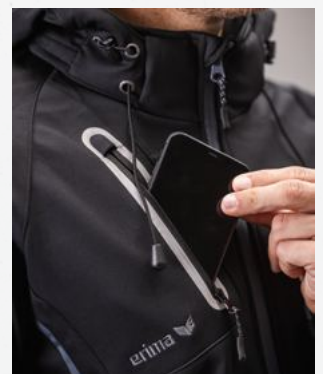

VESTES

9060709
9060711
rouge/blanc

9060710
9060712
gris chiné/green gecko

906201
906203
noir/anthracite

906402
906405
new roy/blanc

FONCTION VESTE SOFTSHELL

100% polyester

†† **T. 128, 140, 152, 164**
† **T. S, M, L, XL, XXL, 3XL**
† **T. 34, 36, 38, 40, 42, 44, 46, 48**

EUR 105,00*
EUR 121,00*
EUR 121,00*

- Membrane ERIMA TEX® : 5 000 mm d'étanchéité, respirabilité 3 000 g/m²/24h, coupe-vent
- Capuche amovible
- Poches latérales zippées
- Fermeture éclair imperméable avec passe-poil et protège-menton pour plus de confort
- Poche poitrine zippée réfléchissante
- Ouvertures d'aération zippées en mesh sous les bras
- Femmes: Superbe coupe femme cintrée et spécifique

PREMIA
CMPT
TEAM