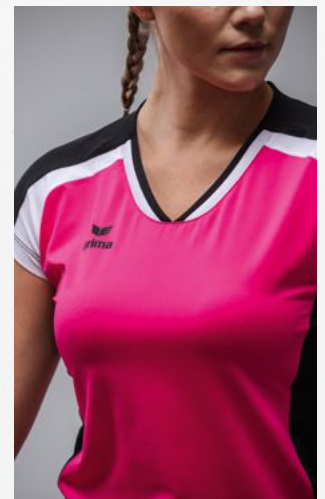

GANDIA DÉBARDEUR FEMMES

PREMIA
CMPT
TEAM

- Textile doux, séchant rapidement
- Col en V suggéré
- Stretch pour une totale liberté de mouvement
- Coupe femme cintrée

88% polyester, 12% élasthanne

♣ T. 34, 36, 38, 40, 42, 44, 46, 48

EUR 46,00*