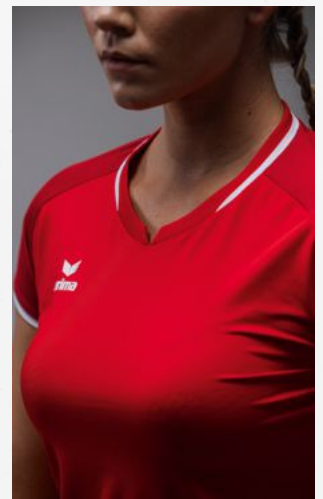

88% polyester, 12% élasthanne

♣ T. 32, 34, 36, 38, 40, 42, 44, 46, 48 EUR 36,00*

MAILLOTS | GANDIA TANKTOP DISPONIBLE JUSQU'À FIN 2025

6282101
rouge/noir/blanc

6282102
noir/slate grey/blanc

6282103
curaçao/noir/blanc