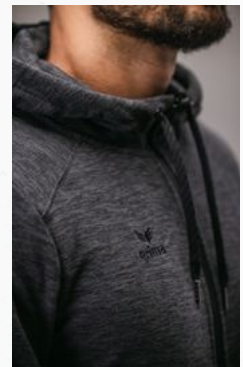

♂♂ 2061901
♀ 2061902
noir chiné