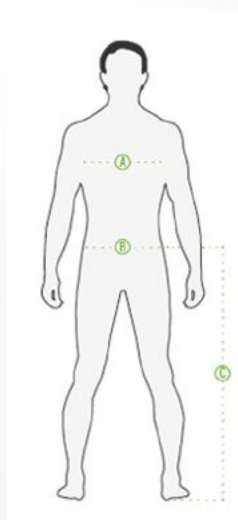

COMMENT BIEN SE MESURER ?

Hommes / Unisexe			
Taille	Poitrine (A) en cm	Hanche (B) en cm	Longueur jambe (C) en cm
XXS	80-88	74-82	92-95
XS	88-96	82-90	95-98
S	96-102	90-98	98-101
M	102-108	98-106	101-104
L	108-114	106-114	104-107
XL	114-120	114-122	107-110
XXL	120-132	122-130	110-113
3XL	132-144	130-138	113-116
4XL	144-156	138-146	116-119
5XL	156-168	146-154	119-122

- (A): Tour de poitrine: Mesurez le tour de poitrine au-dessus de la partie la plus forte, de l'aisselle à l'aisselle.
  (B): Ourlet: Pour l'ourlet, placez le mètre à ruban à la hauteur où commencent vos hanches.
  (C): Longueur extérieure de la jambe: Pour la longueur extérieure de la jambe, il est préférable d'utiliser un pantalon bien ajusté et de mesurer à l'extérieur de la ceinture du pantalon à l'ourlet.