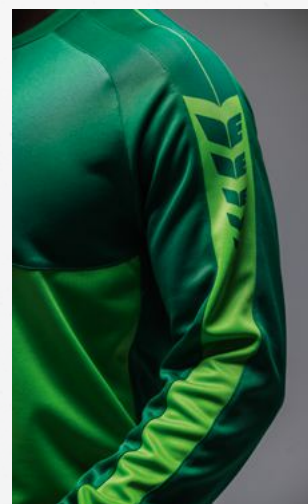

SIX WINGS
SWEAT-SHIRT

PREMIA
CMPT
TEAM

- Mélange de matières douces
- Touché coton pour une sensation de confort
- Col rond côtelé
- Larges bords-côtes sur les manches et bas de sweat
- Design ailes ERIMA sur l'épaule

65% polyester, 35% coton

†† T. 116, 128, 140, 152, 164
† T. S, M, L, XL, XXL, 3XL

EUR 44,00*
EUR 49,00*