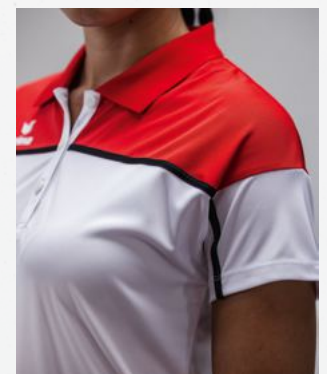

- Matière fonctionnelle douce à séchage rapide pour une sensation de fraîcheur
- Adultes: Col polo avec boutonnrière à 2 boutons
- Femmes: Col polo avec boutonnrière à 3 boutons
- Femmes: Coupe cintrée