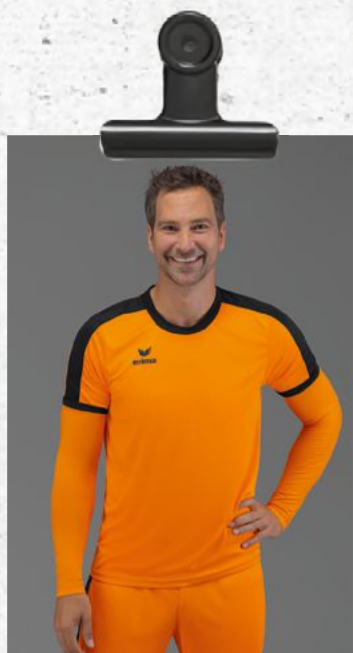

APERÇU DES COULEURS LONGSLEEVE ATHLETIC

ASSORTI À TON MAILLOT