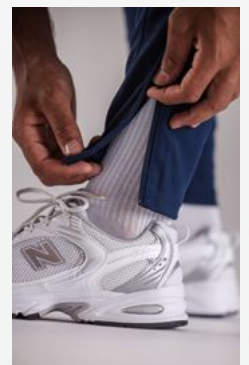

NEW

POLYESTER
RECYCLED

UNITE TOGETHER