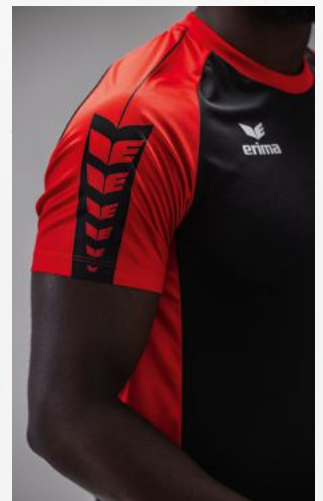

SIX WINGS MAILLOT

PREMIA
CMPT
TEAM

- Matière textile résistante, à séchage rapide
- Fabriquée en polyester recyclé
- Col renforcé
- Ourlet légèrement arrondi
- Design ailes ERIMA sur l'épaule

100 % polyester (recyclé)

♠ T. 128, 140, 152, 164
♠ T. S, M, L, XL, XXL

EUR 24,00*
EUR 27,00*