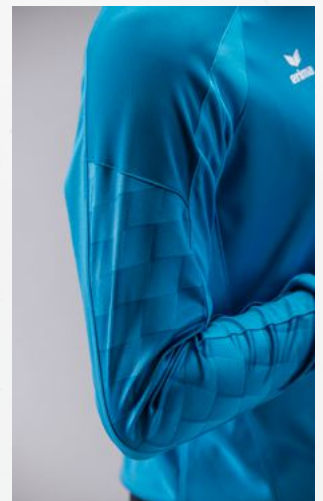

EVO STAR
SWEAT-SHIRT

PREMIA
CMPT
TEAM

- Matière fonctionnelle résistante
- Coupe raglan et empiècements élastiques pour une totale liberté de mouvement
- Col rond côtelé
- Larges bords-côtes sur les manches et bas de sweat
- Design tendance sur les manches avec effet 3D
- Passepoil de couleur contrastante sur les manches

100 % polyester (recyclé)

♠ T. 116, 128, 140, 152, 164
♠ T. S, M, L, XL, XXL, 3XL

EUR 44,00*
EUR 49,00*