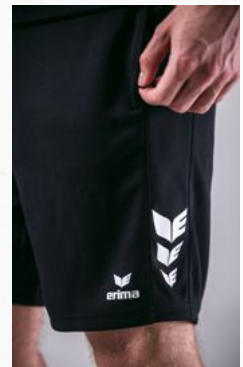

NEW

POLYESTER RECYCLÉ

CHANGE TOGETHER

♂♂	T. 116, 128, 140, 152, 164	EUR 30,00*
♂	T. S, M, L, XL, XXL, 3XL	EUR 35,00*
♂	T. 34, 36, 38, 40, 42, 44	EUR 35,00*

♂♂	1152501	1152502
♂	1152503	1152504
	noir	new navy