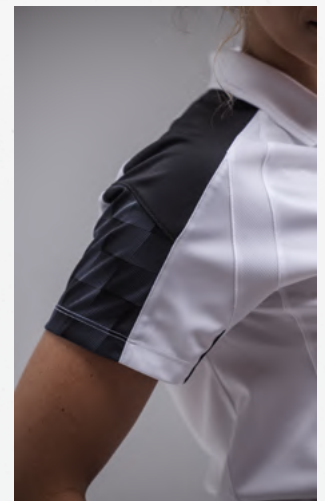

EVO STAR POLO

PREMIA
CMPT
TEAM

- Matière fonctionnelle légère
- Coupe raglan et empiècements élastiques pour une totale liberté de mouvement
- Col polo avec boutonnure à 2 boutons
- Col jacquard pour une meilleure régulation de la température corporelle
- Design tendance sur les manches avec effet 3D
- Passepoil de couleur contrastante sur les manches
- Femmes: Coupe cintrée

100 % polyester (recyclé)

♂ T. S, M, L, XL, XXL, 3XL, 4XL

EUR 42,00*

♀ T. 34, 36, 38, 40, 42, 44

EUR 42,00*