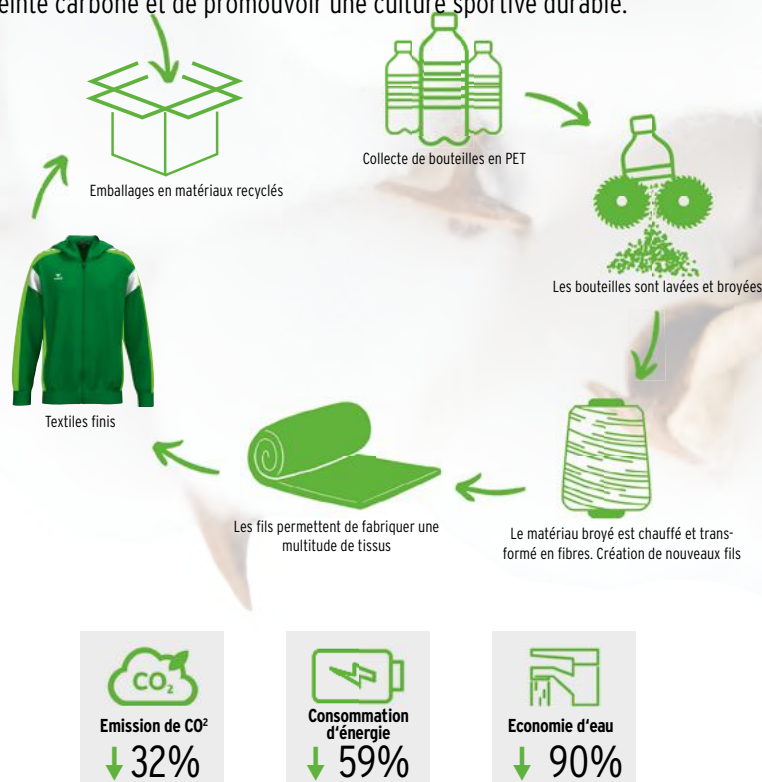

sustainability

LA STRATÉGIE CIRCULAIRE D'ERIMA :

Wearing the Future Dans un monde où la durabilité est aussi cruciale que de marquer un but, Erima est à l'avant-garde grâce à son utilisation innovante de polyester recyclé. En transformant des millions de bouteilles en plastique chaque année en vêtements de sport, nous ne fabriquons pas seulement des vêtements, mais aussi un avenir plus propre. Ces vêtements sont non seulement durables et fonctionnels, mais ils illustrent également notre engagement en faveur de la qualité, avec des coutures robustes et des tissus de qualité supérieure. Cela garantit la longévité, réduit le besoin de remplacements fréquents et incarne l'histoire ultime de la durabilité. Notre initiative permet de boucler la boucle de nos processus de production, de minimiser notre empreinte carbone et de promouvoir une culture sportive durable.

FAIRTRADE

Avec l'ERIMA Hybrid Eco, le fair-play commence déjà en dehors du terrain de football : le ballon est fabriqué à partir de matériaux durables et est en outre certifié Fairtrade. Le label Fairtrade désigne les produits issus du commerce équitable et garantit le respect des normes sociales, écologiques et économiques. L'objectif est d'améliorer la vie des travailleurs dans la production - grâce à des salaires stables, de meilleures conditions de travail et la protection des personnes et de l'environnement. En outre, la prime du commerce équitable soutient des projets qui renforcent durablement le quotidien, l'éducation et les soins de santé des personnes.

BALLONS ET ACCESSOIRES

Chez ERIMA, nos vêtements ne sont pas les seuls à être fabriqués à partir de matériaux recyclés: nous utilisons ces derniers également pour produire des ballons de qualités et des équipements utiles. Notre gourde Eco est fabriquée à partir de déchets de canne à sucre, donc à partir de matériaux renouvelables, recyclables, sans BPA et de qualité alimentaire. Vous trouverez également chez nous des ballons fabriqués à partir de matériaux durables : la ballon de football Erima Hybrid Eco est composé à plus de 70% de matériaux recyclés et est certifié Fairtrade. Nous utilisons aussi du polyester recyclé pour certains ballons de handball de notre ligne Flash. Avec le Flex-Ray Match/Eco, nous proposons notre premier gant de gardien de but en matériaux recyclés et renouvelables.