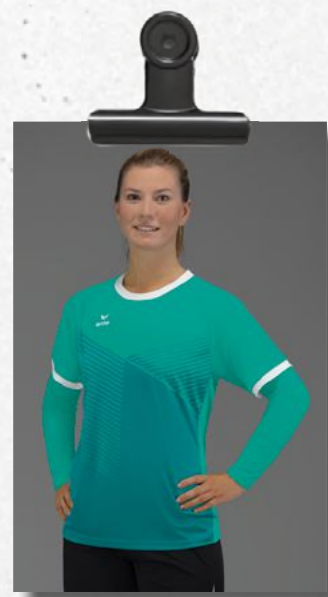

APERÇU DES COULEURS LONGSLEEVE ATHLETIC

ASSORTI À TON MAILLOT