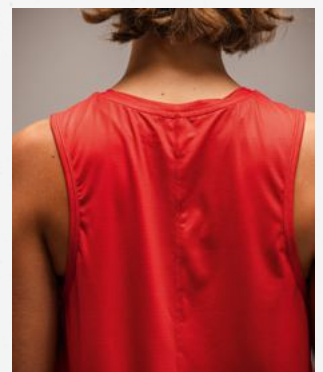

TS TANKTOP FUNCTION

90% polyester, 10% élasthanne

♀ **T. 34, 36, 38, 40, 42, 44, 46** EUR **20,00***

- Micro-mesh fonctionnel et élastique
- Coupe décontractée
- Encolure ronde ajustée

NEW

PREMIA
CMPT
TEAM