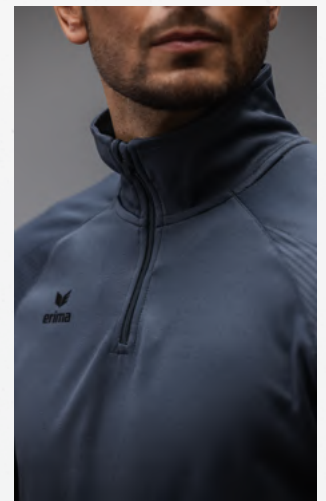

LIGA STAR
SWEAT D'ENTRAÎNEMENT

PREMIA
CMPT
TEAM

- Matière fonctionnelle résistante
- Coupe raglan et empiècements élastiques pour une totale liberté de mouvement
- Fermeture éclair avec passepoil et protège-menton
- Passepoil de couleur contrastante sur les manches

4XL

Composition: 100% polyester
Empiècements: 92% polyester, 8% élasthanne

♣ T. 104, 116, 128, 140, 152, 164
♣ T. S, M, L, XL, XXL, 3XL, 4XL

EUR 39,00*
EUR 44,00*