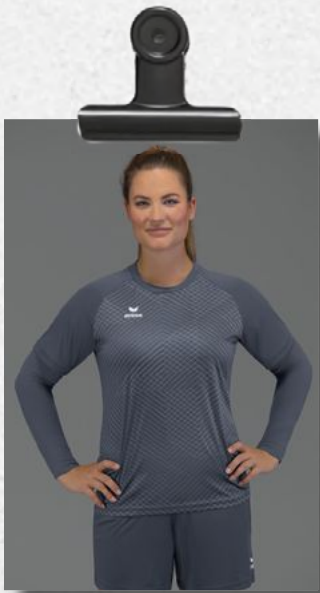

ACCESSOIRES
BAGAGERIE
BALLONS DE HANDBALL ET BALLONS DE VOLLEYBALL
BALLONS DE FOOTBALL
ATHLÉTISME ET RUNNING
SOUS-VÊTEMENTS FONCTIONNELS
ARBITRE
GARDIEN
JAMBIÈRES & PROTÈGE-TIBIAS
SHORTS
MAILLOTS
VESTES
HAUTS BASIC
PANTALONS