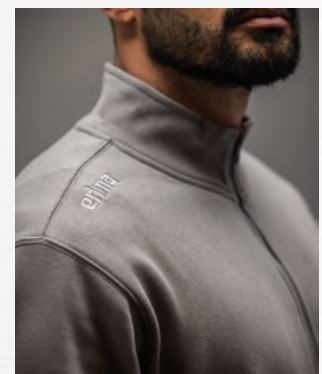

TS SWEATJACKET

60% coton, 40% polyester

♂ **T. XS, S, M, L, XL, XXL, 3XL, 4XL, 5XL**   **EUR 50,00***

♀ **T. 34, 36, 38, 40, 42, 44, 46**   **EUR 50,00***

- Mélange de coton pour un toucher Soft Touch
- Intérieur gratté moelleux
- Col côtelé
- Logo ton sur ton brodé sur l'épaule
- Empiècements côtelés sur les côtés
- Poches latérales
- Poignets et ourlet côtelés
- Avec Better Cotton

PREMIA
CMPT
TEAM

NEW

COTTON
SUSTAINABLE

CHANGE TOGETHER