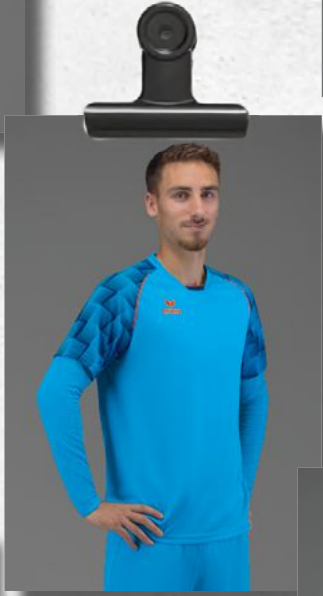

ACCESSOIRES
BAGAGERIE
BALLONS DE HANDBALL ET BALLONS DE VOLLEYBALL
BALLONS DE FOOTBALL
ATHLÉTISME ET RUNNING
SOUS-VÊTEMENTS FONCTIONNELS
ARBITRE
GARDIEN
JAMBIÈRES & PROTÈGE-TIBIAS
SHORTS
MAILLOTS
VESTES
HAUTS BASIC
PANTALONS