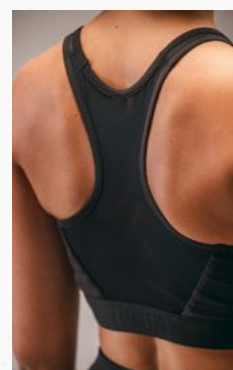

♀ 2281801
noir

SOUS-PULL

PREMIA
CMPT
TEAM

33 % modal, 32 % coton, 30 % polyamide,
5 % élasthanne

♂♂ T. 140, 152, 164 EUR 42,00*

♀ T. S, M, L, XL, XXL, 3XL EUR 47,00*

♀ T. 34, 36, 38, 40, 42, 44, 46, 48 EUR 47,00*

- Fermeture éclair avec passepoil et protège-menton pour plus de confort
- Femmes: Coupe cintrée