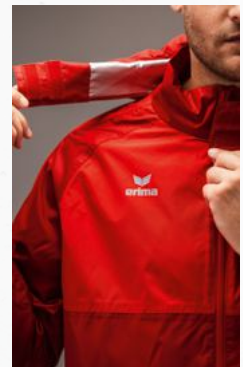

TEAM VESTE DE PLUIE

PREMIA
CMPT
TEAM

Composition: 100% polyester
Doublure: 100% polyester

👤 **T. 116, 128, 140, 152, 164**   **EUR 44,00***
👤 **T. S, M, L, XL, XXL, 3XL**   **EUR 50,00***

- Matière supérieure étanche à l'eau, coutures principales soudées
- 1.200 mm d'étanchéité
- Doublure en mesh ouverte pour un marquage optimal
- Col montant haut avec capuche intégrée
- Bords élastiques aux manches et bas de veste
- Poches zippées latérales

👤 **2052206**   **2052207**   **2052208**   **2052209**   **2052210**
noir   new royal   rouge   émeraude   new navy

TEAM HAUT DE PLUIE

PREMIA
CMPT
TEAM

100% polyester

👤 **T. 140, 152, 164**   **EUR 34,00***
👤 **T. S, M, L, XL, XXL, 3XL**   **EUR 39,00***

- Coupe-vent et imperméable grâce à ses 1500 mm d'étanchéité
- Coutures principales soudées
- Fermeture éclair 1/2 zip avec protège-menton
- Col montant
- Doublure mesh
- Bande étroite à l'ourlet et aux manches

👤 **3052301**
noir