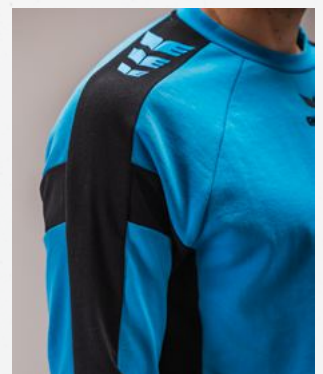

CMPT 3 WINGS

UNI
SEX

UNI
SEX

6072501
noir/blanc

6072502
curaçao/noir

6072503
jaune/noir

CMPT 3 WINGS SWEATSHIRT GK

57% polyester, 43% coton

†† T. 128, 140, 152, 164
UNI
SEX T. S, M, L, XL, XXL, 3XL

EUR 50,00*
EUR 55,00*

- Mélange de matériaux résistants grâce à la technologie Diagonal Fiber Cut
- Col rond côtelé
- Poignets et ourlet côtelés
- Imprimé ERIMA Wings sur les épaules

NEW

PREMIA
CMPT
TEAM