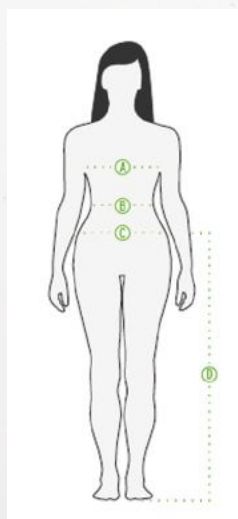

Femmes				
Taille	Poitrine (A) en cm	Tour de taille (B) en cm	Hanche (C) en cm	Longueur jambe (D) en cm
32	70-74	56-60	75-82	91-92
34	74-88	60-67	82-89	93-95
36	88-94	67-74	89-96	95-97
38	94-100	74-81	96-103	97-99
40	100-106	81-89	103-110	99-101
42	106-112	89-96	110-117	101-103
44	112-118	96-103	117-124	103-105
46	118-124	103-110	124-131	105-107
48	124-128	110-117	131-138	107-109

- (A): Tour de poitrine: Mesurez le tour de poitrine au-dessus de la partie la plus forte, de l'aisselle à l'aisselle.
  (B): Tour de taille: Mesurez le tour de taille à l'endroit le plus étroit, au-dessus des hanches et en dessous des côtes.
  (C): Ourlet: Pour l'ourlet, placez le mètre à ruban à la hauteur où commencent vos hanches.
  (D): Longueur extérieure de la jambe: Pour la longueur extérieure de la jambe, il est préférable d'utiliser un pantalon bien ajusté et de mesurer à l'extérieur de la ceinture du pantalon à l'ourlet.