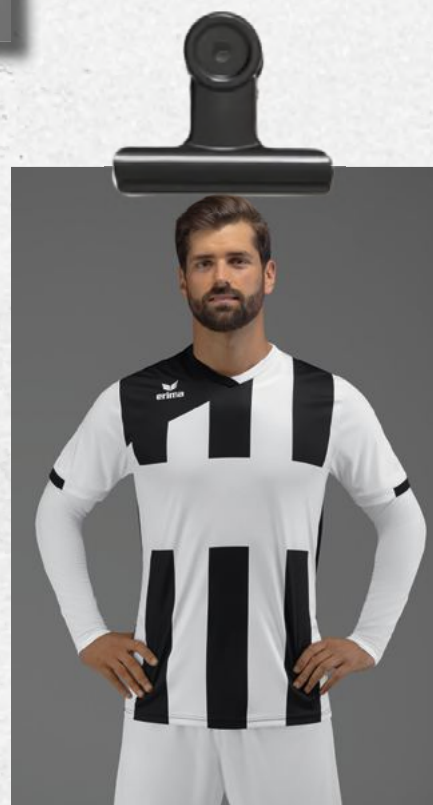

APERÇU DES COULEURS LONGSLEEVE ATHLETIC

ASSORTI À TON MAILLOT