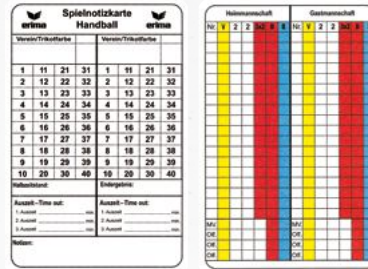

CARTONS POUR ANNOTATIONS HANDBALL

PREMIA
CMPT
TEAM

- Cartons pré-imprimés 12 x 8 cm
- Indispensables pour le set d'arbitre et le mini-set
- Set de 50 cartons

EUR 11,00*

724502
divers

CARTONS POUR ANNOTATIONS FOOTBALL

PREMIA
CMPT
TEAM

- Cartons pré-imprimés 12 x 8 cm
- Indispensables pour le set d'arbitre et le mini-set
- Set de 50 cartons

EUR 10,00*