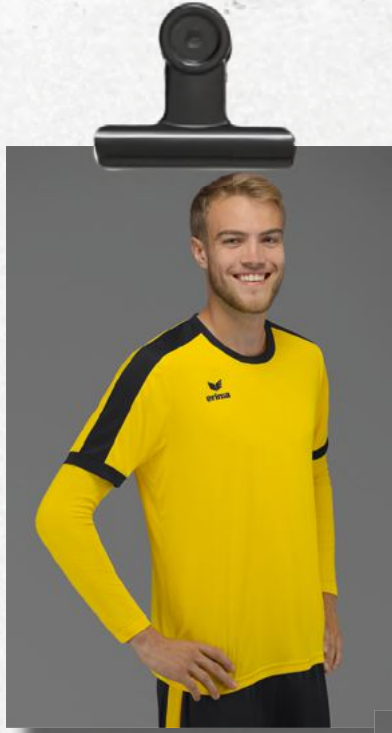

ACCESSOIRES
BAGAGERIE
BALLONS DE HANDBALL ET BALLONS DE VOLLEYBALL
BALLONS DE FOOTBALL
ATHLÉTISME ET RUNNING
SOUS-VÊTEMENTS FONCTIONNELS
ARBITRE
GARDIEN
JAMBIÈRES & PROTÈGE-TIBIAS
SHORTS
MAILLOTS
VESTES
HAUTS BASIC
PANTALONS