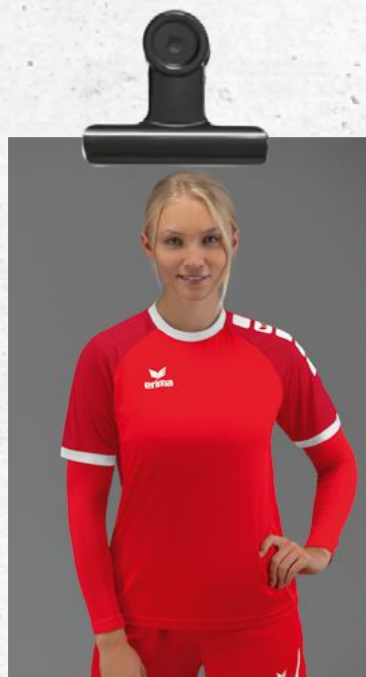

APERÇU DES COULEURS LONGSLEEVE ATHLETIC

ASSORTI À TON MAILLOT