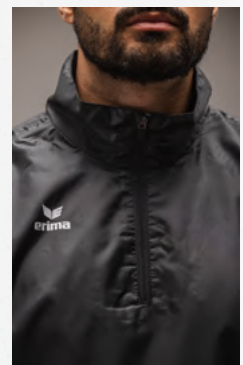

👤 **3052301**
noir