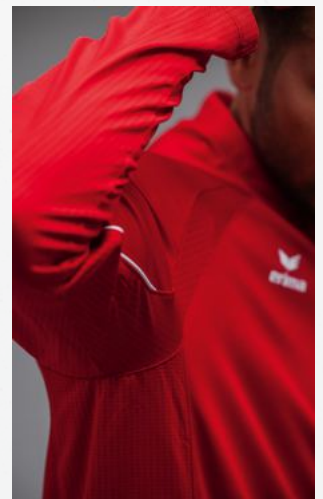

LIGA STAR VESTE D'ENTRAÎNEMENT AVEC CAPUCHE

- Matière fonctionnelle résistante
- Coupe raglan et empiècements élastiques pour une totale liberté de mouvement
- Ourlet droit
- Passepoil de couleur contrastante sur les manches
- Col haut avec capuche et protège-menton
- Poches zippées latérales

4XL

Composition: 100% polyester
Empiècements: 92% polyester, 8% élasthanne

†† T. 104, 116, 128, 140, 152, 164
† T. S, M, L, XL, XXL, 3XL, 4XL

EUR 44,00*
EUR 49,00*