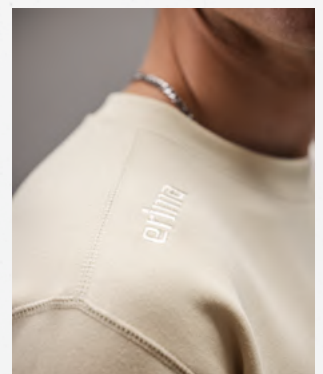

TS SWEATSHIRT

60% coton, 40% polyester

UNI SEX **T. 128, 140, 152**

EUR 35,00*

UNI SEX **T. XS, S, M, L, XL, XXL, 3XL, 4XL, 5XL**

EUR 40,00*

- Mélange en coton pour un toucher Soft Touch
- Intérieur gratté moelleux
- Coupe unisexe décontractée pour femmes et hommes
- Col rond côtelé
- Logo ton sur ton brodé sur l'épaule
- Empiècements côtelés sur les côtés
- Poignets et ourlet côtelés
- Avec Better Cotton
- Article unisexe : pour les femmes, veuillez choisir une taille en dessous

NEW

PREMIA
CMPT
TEAM