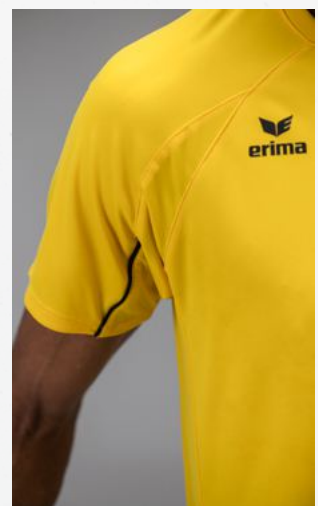

LIGA STAR
T-SHIRT D'ENTRAÎNEMENT

- Matière fonctionnelle résistante
- Coupe raglan et empiècements élastiques pour une totale liberté de mouvement
- Passepoil de couleur contrastante sur les manches

PREMIA
CMT
TEAM

4XL

Composition: 100% polyester
Empiècements: 92% polyester, 8% élasthanne

♣ T. 104, 116, 128, 140, 152, 164	EUR 19,00*
♣ T. S, M, L, XL, XXL, 3XL, 4XL	EUR 24,00*