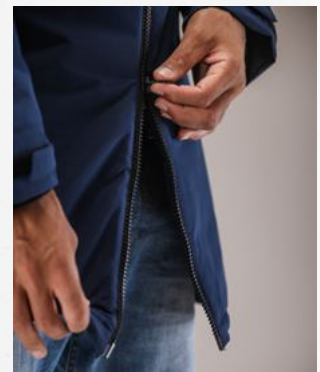

UNI
SEX

UNI
SEX

3062401
noir

3062402
new navy

CMPT VESTE COACH

100% polyester

UNI
SEX **T. XXS, XS, S, M, L, XL, XXL, 3XL** EUR 100,00*

- Veste avec une membrane déperlante de 5 000 mm
- Capuche amovible avec cordon de serrage intégré
- Fermeture éclair double sens avec passepoil et protège menton
- Poche poitrine zippée
- 2 Poches latérales zippées
- Poche intérieur
- Grandes poches intérieures en Mesh
- Bas de manche avec réglage par velcro et passe pouce
- Logo ERIMA poitrine

NEW