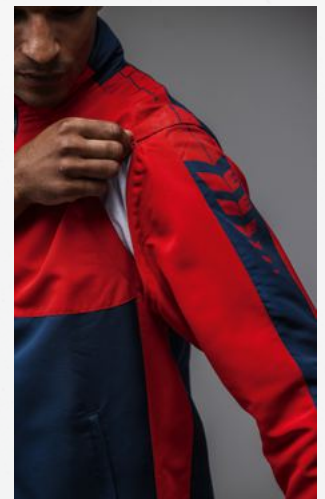

SIX WINGS
VESTE AVEC MANCHES AMOVIBLES

PREMIA
CMPT
TEAM

- Matière fonctionnelle coupe-vent et imperméable
- Col montant avec capuche intégrée
- Manches amovibles
- Doublure en polaire
- Poche intérieure avec fermeture velcro
- Poches zippées latérales
- Bords élastiques sur les manches
- Bas de veste avec cordon de serrage
- Design ailes ERIMA sur l'épaule

4XL

100% polyester

♂ T, S, M, L, XL, XXL, 3XL, 4XL

EUR 85,00*