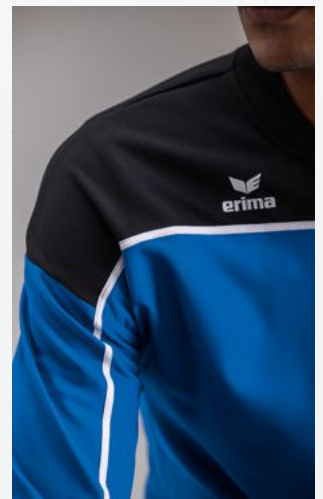

CHANGE by erima VESTE DE PRÉSENTATION

PREMIA
CMPT
TEAM

- Matière fonctionnelle légère et élastique
- Bords-côtes sur les manches et bas de veste
- Poches latérales zippées dissimulées
- Petit col montant
- Sans doublure
- Slogan ERIMA au dos
- Femmes: Coupe cintrée

100 % polyester (recyclé)

†† T. 128, 140, 152, 164

EUR 69,00*

† T. S, M, L, XL, XXL, 3XL

EUR 79,00*

† T. 34, 36, 38, 40, 42, 44

EUR 79,00*