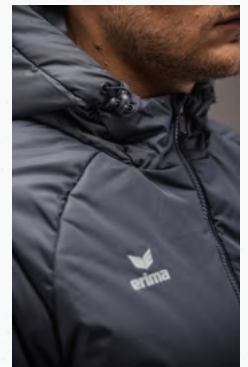

TEAM VESTE MANCHES AMOVIBLES

Composition: 100% polyester
Doublure: 100% polyester

♂ T. S, M, L, XL, XXL, 3XL, 4XL EUR 89,00*

- Col montant
- Manches amovibles
- Doublure en polaire
- Matière fonctionnelle légèrement matelassée
- Capuche doublée et amovible avec bloc-corde
- Poches intérieures spacieuses
- Poches latérales zippées
- Bords élastiques aux manches et bas de veste

PREMIA
CMPT
TEAM

4XL