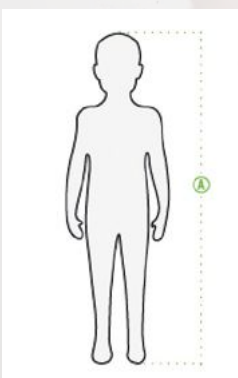

Enfants		
Taille	Âge	Taille du corps (A) en cm
104	3-4	99-104
110	4-5	105-110
116	5-6	111-116
128	7-8	123-128
140	9-10	135-140
152	11-12	147-152
164	13-14	159-164
176	15-16	171-176

- (A): La taille du corps est mesurée du sommet de la tête à la plante des pieds.