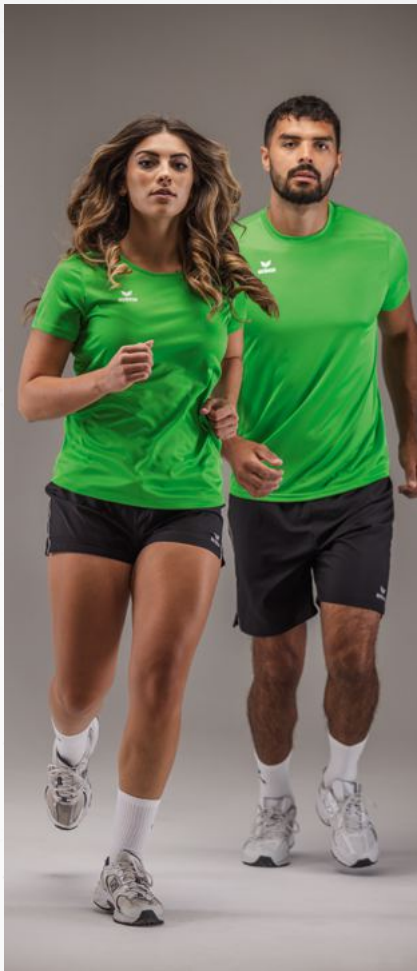

PREMIA
CMPT
TEAM

NEW

4XL

TEAMSPOORT FONCTIONNEL T-SHIRT

100% polyester

- Polyester fonctionnel léger et à séchage rapide
- Femmes: Coupe femme cintrée

♂♂	T. 116, 128, 140, 152, 164	EUR 19,00*
♂	T. S, M, L, XL, XXL, 3XL	EUR 21,00*
♂	T. 34-48	EUR 21,00*