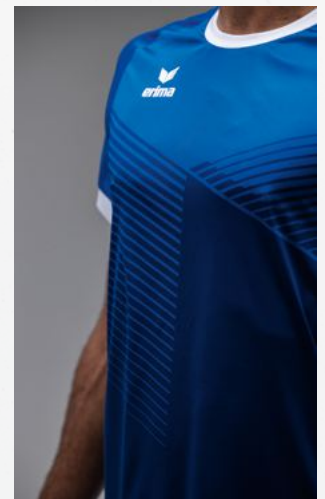

MANTUA MAILLOT

PREMIA
CMPT
TEAM

- Matière fonctionnelle résistante
- Fabriquée en polyester recyclé
- Col renforcé
- Manches raglan pour une plus grande liberté de mouvement
- Femmes: Coupe cintrée

100 % polyester (recyclé)

† T. 128, 140, 152, 164

EUR 26,00*

† T. S, M, L, XL, XXL, 3XL

EUR 29,00*

† T. 34, 36, 38, 40, 42, 44

EUR 29,00*