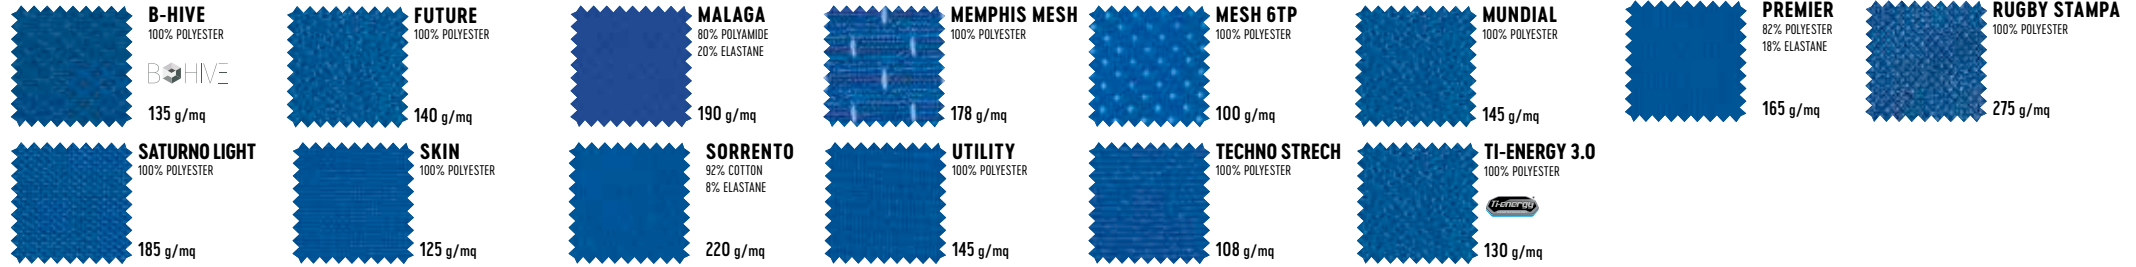

COMPETITION TEXTILE