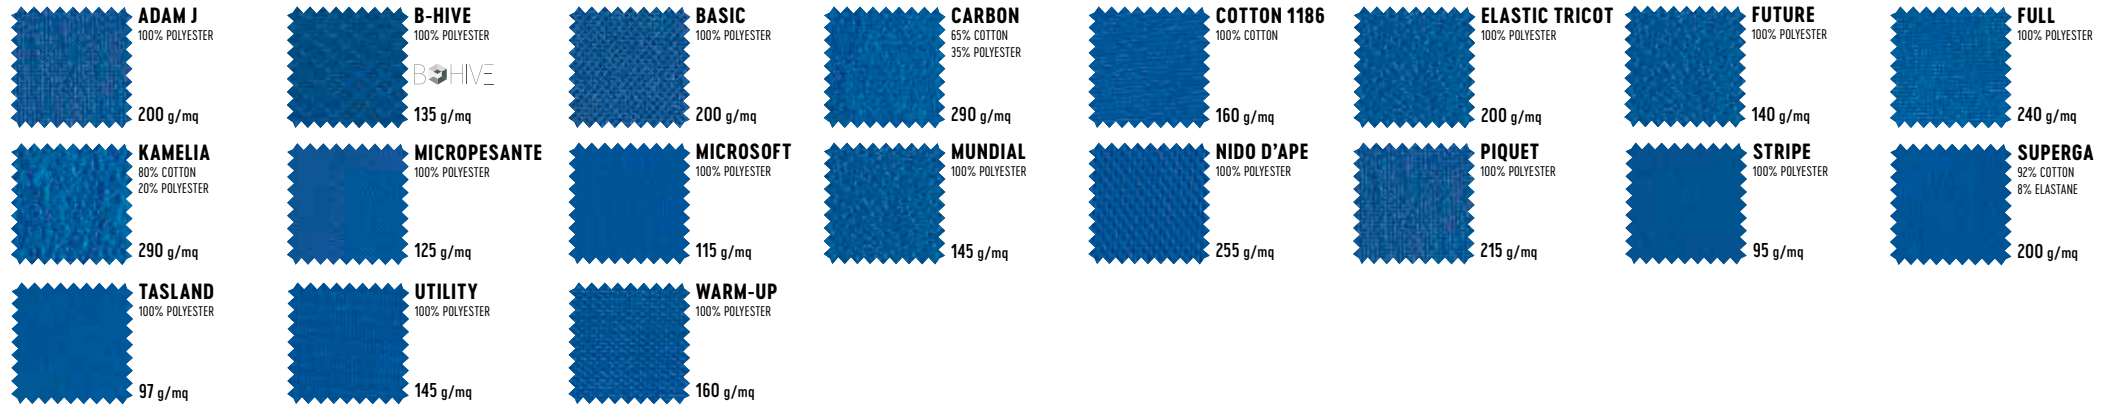

FREETIME TEXTILE