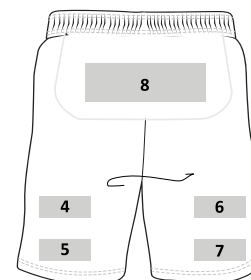

FRONT

- 1 BADGE (h x w cm)
- 2 LOGO (h x w cm)
- 3 LOGO (h x w cm)
- NUMBER cm h

BACK

1. 4 LOGO (h x w cm)
   - 5 LOGO (h x w cm)
   - 6 LOGO (h x w cm)
   - 7 LOGO (h x w cm)
   - 8 LOGO (h x w cm)
2. ONLY SHORT "VIGOR/TRENTINO"

CONSEILS PRATIQUES

1. Envoi d'éventuels graphismes au format vectoriel.
2. Envoi des logos au format .pdf/.ai/.eps
3. Possibilité d'entrer des noms/numéros dans les feuilles d'impression. Envoi des indications (taille/nom/numéro) lors de la confirmation du dessin.

RECOMMENDATIONS

1. Send any graphic designs in vector format.
2. Send logos in .pdf/.ai/.eps
3. You can also enter names/numbers on print sheets. Send the information (size/name/number) at the time of confirming the design.

PRAKTISCHE TIPPS

1. Senden Sie eventuelle Grafiken im Vektorformat ein.
2. Senden Sie Logos im Format PDF, AI, EPS ein.
3. Namen/Zahlen können auf den Druckbögen eingegeben werden. Senden Sie uns die Angaben (Größe/Name/Nummer) bei der Bestätigung der Zeichnung.