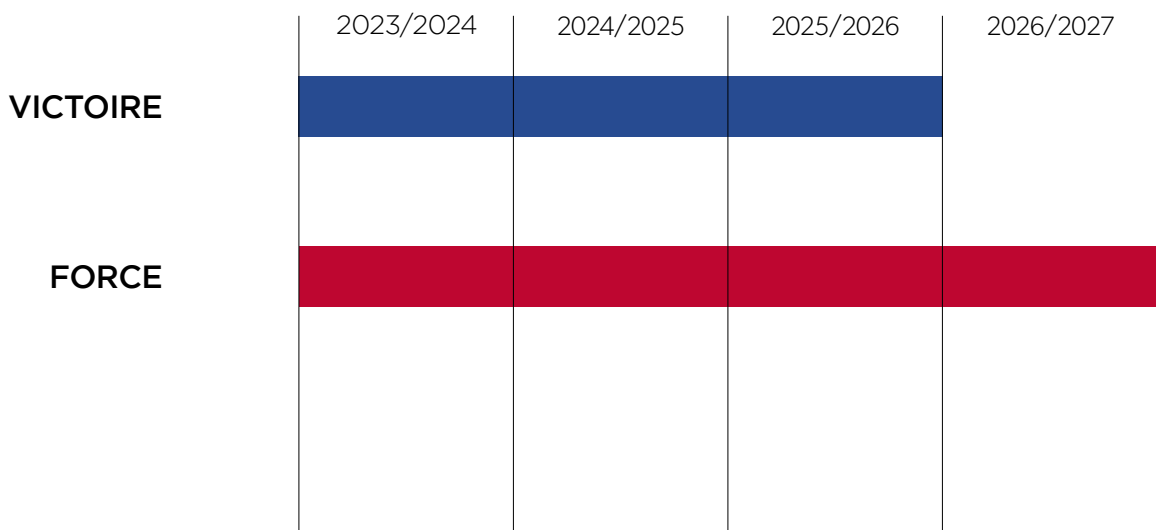

CYCLE DE VIE DES GAMMES

TERRAIN