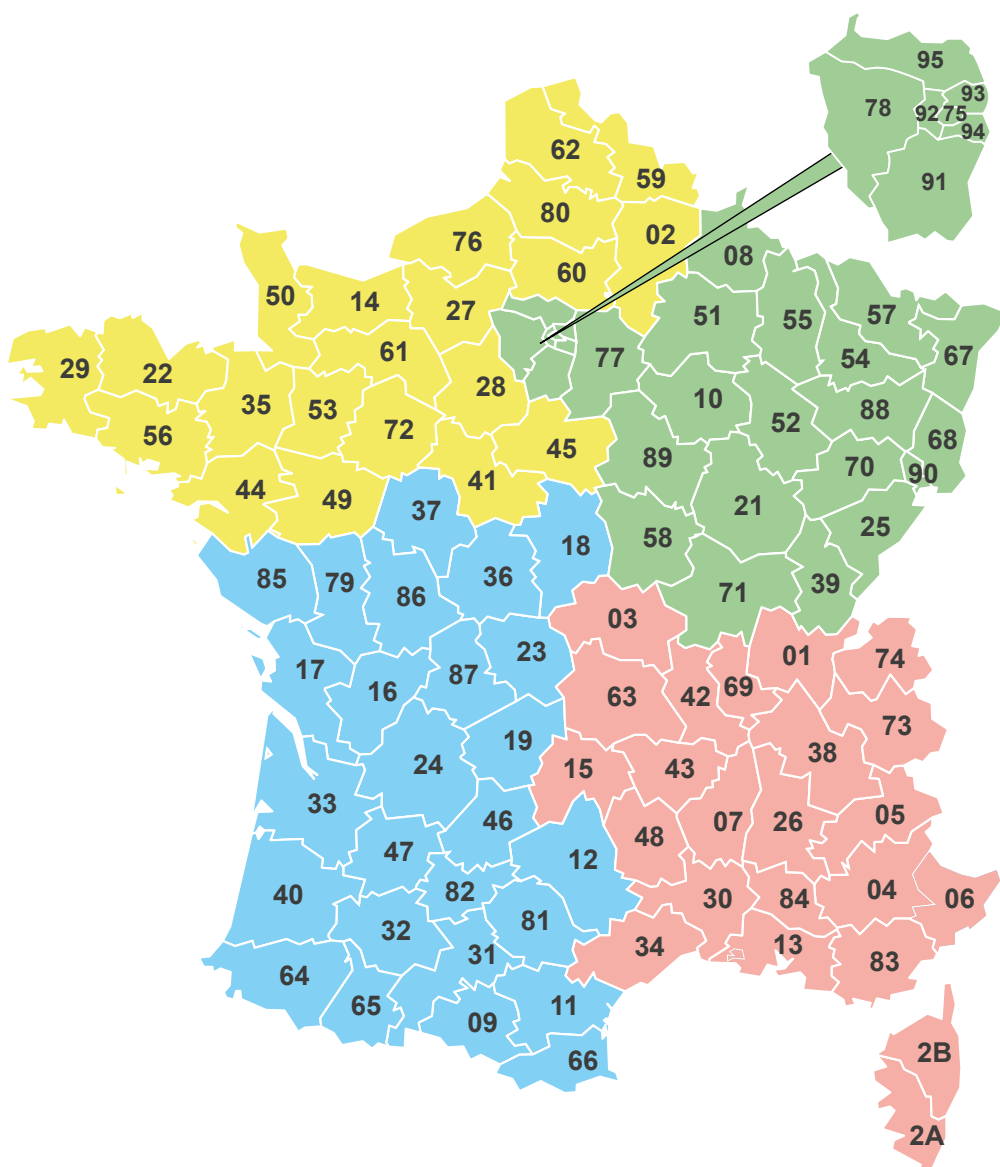

CARTE

CARTE DES SECTEURS COMMERCIAUX

Aurélien BOUF
Tél : 06 34 33 48 51
Email : a.bouf@bde-sports.com

COMMERCIAUX :

Jérémy BATTMANN
Tél : 06 12 94 78 34
Email : j.battmann@bde-sports.com

Franck GUERNION
Tél : 06 08 50 88 00
Email : f.guernion@bde-sports.com

Sébastien BROCHERAY
Tél : 06 09 87 63 40
Email : s.brocheray@bde-sports.com

Alexandre CORTES
Tél : 06 09 48 67 16
Email : a.cortes@bde-sports.com

DOM TOM Jean-Marc BOCHINGER
Tél : 06 79 84 59 24

ASSISTANTES :

Muriel SCHMIDT
Tél : 03 88 77 76 10

DOM TOM Vanessa MARTINEZ
Tél : 03 88 77 76 17

Katia ZIMMERMANN
Tél : 03 88 77 92 94

COMMANDE WEB :

Christine MOUAKIT
C.MOUAKIT@BDE-SPORTS.COM
03.88.77.76.14

L'ESPRIT SPORT

SERVICE COMMERCIAL BDE
Tél : 03 88 77 76 15