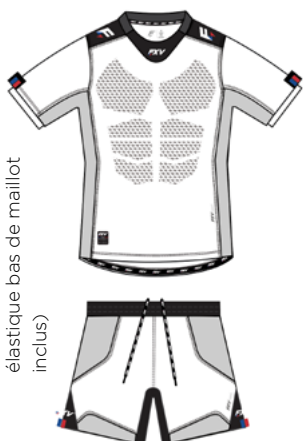

Bases TENUES

TENUE PRO

col rond ou v
(grip face avant et bande élastique bas de maillot inclus)