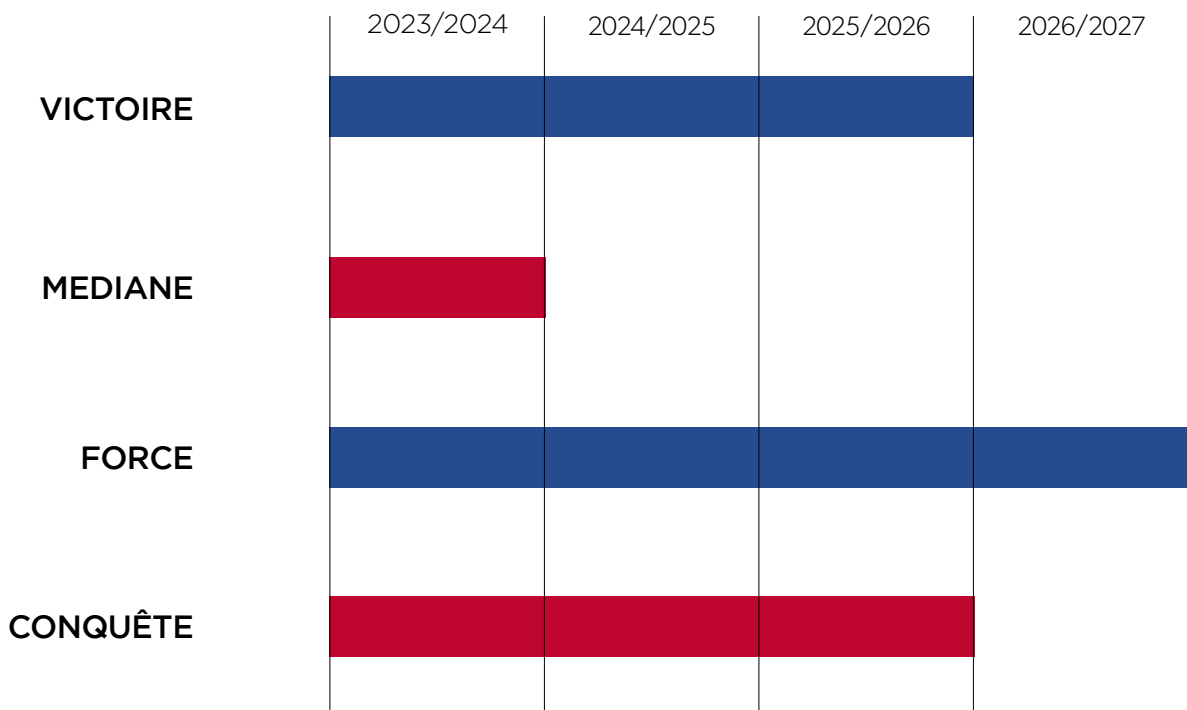

CYCLE DE VIE DES GAMMES

TERRAIN

SORTIE