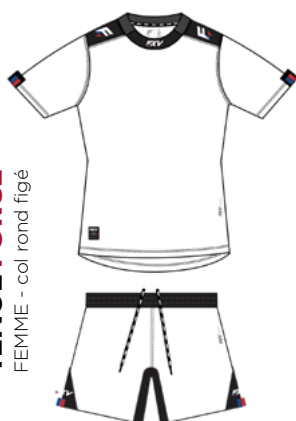

Bases TENUES

TENUE PRO

col rond ou v
(grip face avant et bande élastique bas de maillot inclus)

TENUE FORCE

HOMME - col rond ou v

TENUE FORCE

FEMME - col rond figé

TENUE EDR