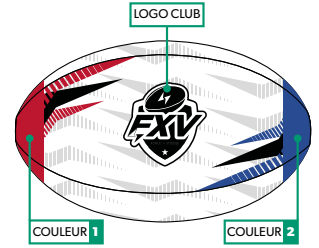

Personnalisation :

Les parties noires du design du ballon restent noires.
Les «éclairs» en fond ton sur ton gris restent gris.

Enveloppe grainée 3D en caoutchouc synthétique. Cousu main avec structure interne laminée en 3 plis polyester + coton. Vessie Latex.

Taille 3, 4 ou 5 = 50 pièces minimum à la taille
Mini ballons = 100 pièces minimum
Délai de livraison 6 à 8 semaines à validation du BAT