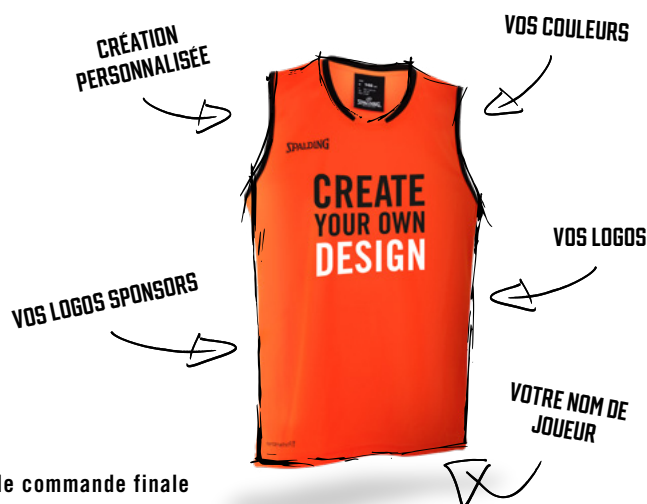

MARQUAGE

NEW

Customization	Plotter 1c / per piece	Plotter 2-4c / per piece	High Quality (Precut)
Numéro/Petites initiales (H-10cm)	€2,00	€2,50	€3,00
Grand numéro (H-20cm)	€3,00	€3,50	€4,50
Nom incurvé (H MAX-7,5cm)	€4,00	€4,50	
Nom/Club (H MAX-7,5cm)	€4,50	€5,00	
Petit logo club/Sponsor (B10 MAX)	€4,00	€5,00	
Gros logo club/Sponsor (B28 MAX)	€6,50	€7,50	
Vectorisation logo	€30,00		
logo spécial etc... sur demande			

SUBLIMATION

9 DESIGNS AU CHOIX, 42 COULEURS ET 5 OPTIONS DE TYPOGRAPHIE

3 POSSIBILITÉS POUR LE CHOIX DE VOTRE DESIGN :

- Soit vous sélectionnez le design de notre ligne „Jam“
- Soit vous optez pour un des 8 „Free designs“
- Soit vous créez votre propre design personnalisé (surcoût de 100€)

Minimum de commande 10 pièces.
(commande < 10 pièces = 30% de sur charge)

Délais de livraison : 8 semaines à compter de la confirmation de commande finale

Coupe et taille correspondent à 100% à nos produits de la ligne JAM.

Article No.	Modèle	Tailles	PVP TTC - €
SPALASMUC01	Creator Tank Top Men	116, 128,140,152,164, S,M,L,XL,2XL,3XL, 4XL	€59,95
SPALASMUC02	Creator Shorts Men	116, 128,140,152,164, S,M,L,XL,2XL,3XL, 4XL	€49,95
SPALASMUC03	Creator Tank Top Women	116, 128,140,152,164, S,M,L,XL,2XL,3XL, 4XL	€59,95
SPALASMUC04	Creator Shorts Women	116, 128,140,152,164, S,M,L,XL,2XL,3XL, 4XL	€49,95
SPALASMUC06	Creator Shooting Shirt	116, 128,140,152,164, S,M,L,XL,2XL,3XL, 4XL	€69,95
PERSONALIZATION1	Nom joueur (1 unité)		€2,00
PERSONALIZATION2	Numéro (devant/derrière)		€3,00
SERVICE SUPPLEMENTAIRE	Vectorisation logo		€50,00